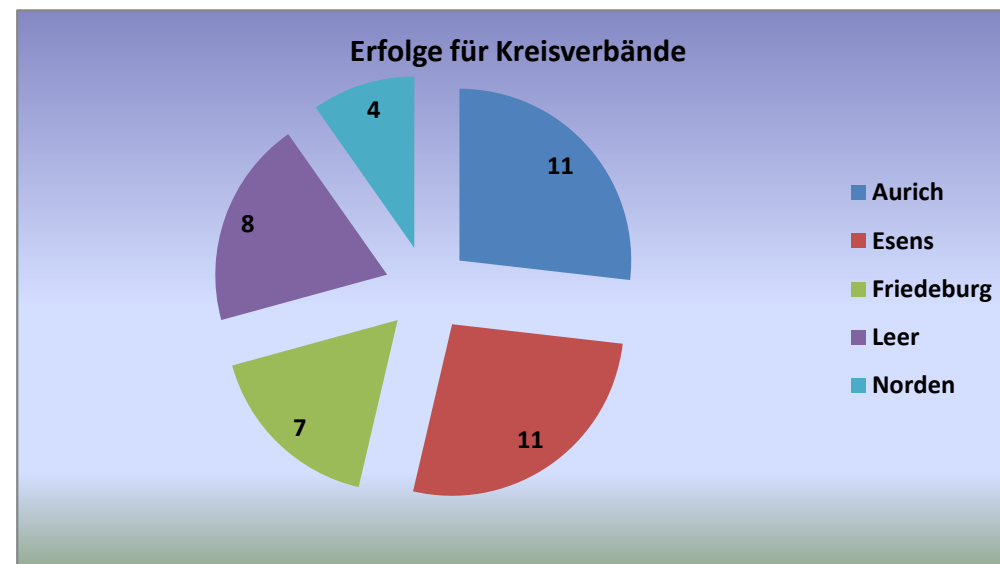

Landes-Klotschießer-Verband Ostfriesland e.V.; gegr. 1947

Statistik Frauenligen I bis IV

Landesliga Frauen I	
Verein	Siege
Ardorf	2
Berumerfehn	1
Blomberg	7
Collrunge	3
Dietrichsfeld	7
Ihlowerfehn	8
Middelsbur	6
Moorweg	3
Nenndorf	2
Nesse	2
Nord Norden	1
Pfalzdorf	1
Reepsholt	5

Landesliga Frauen II	
Verein	Siege
Bernuthsfeld	1
Berumerfehn	1
Burhafe	1
Eversmeer	1
Großheide	2
Hagerwilde	3
Holtgast	2
Ihlowerfehn	4
Mamburg	6
Middelsbur	2
Mullberg	2
Norddeich	1
Norden	1
Reepsholt	3
Schirumer-Leegmoor	2
Upgant-Schott	3
Westerende	2
Westerende/K.	4
Willmsfeld	1