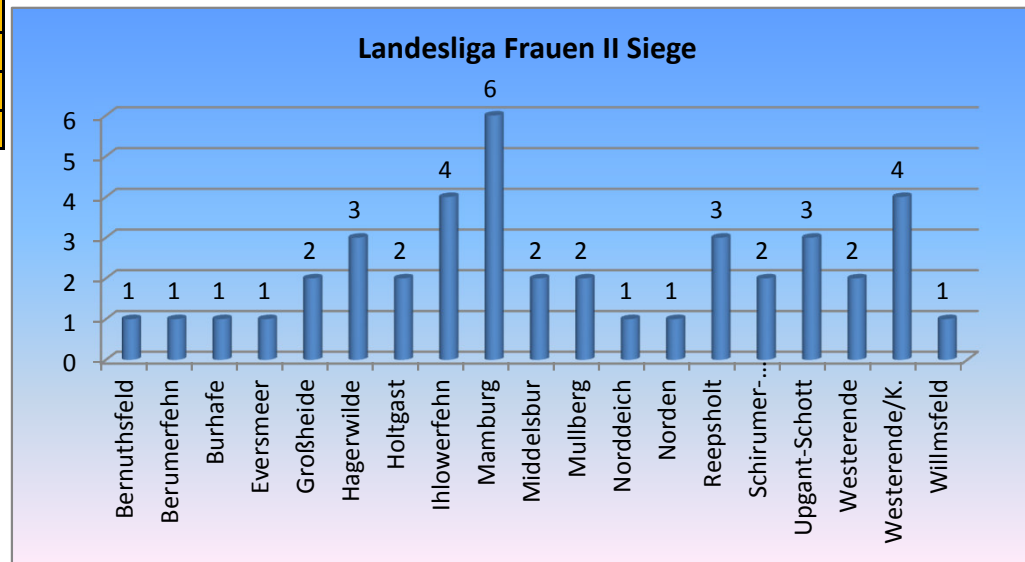

Landesliga Frauen II	
Verein	Siege
Bernuthsfeld	1
Berumerfehn	1
Burhafe	1
Eversmeer	1
Großheide	2
Hagerwilde	3
Holtgast	2
Ihlowerfehn	4
Mamburg	6
Middelsbur	2
Mullberg	2
Norddeich	1
Norden	1
Reepsholt	3
Schirumer-Leegmoor	2
Upgant-Schott	3
Westerende	2
Westerende/K.	4
Willmsfeld	1

Kreise	Siege
Aurich	11
Esens	12
Friedeburg	5
Norden	13
Wittmund	1