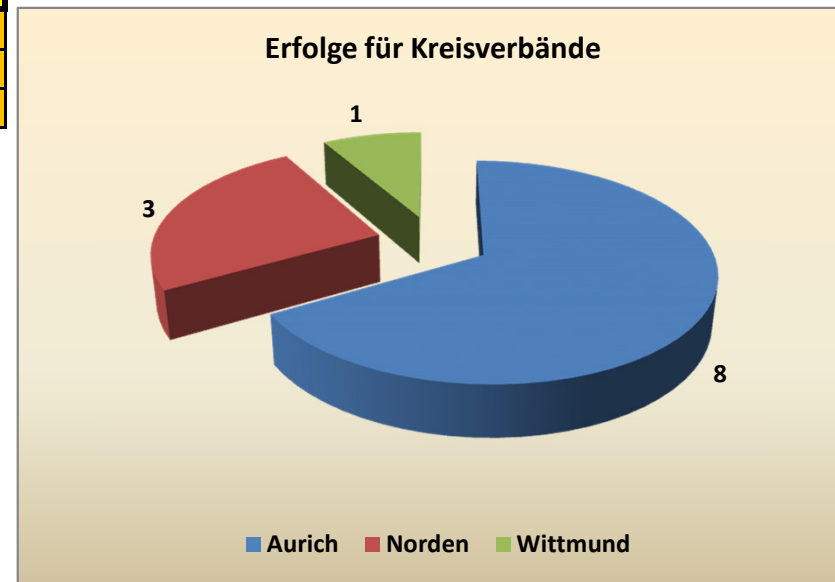

Landesmeister Frauen IV	
Verein	Siege
Burhafe	1
Hagerwilde	1
Neu Ekels	1
Neuwesteel	2
Westerende/K.	5
Spekedorf	2

Kreise	Siege
Aurich	8
Norden	3
Wittmund	1

copyright LKV OS
20.08.2020
Geschäftsführer Harald Coordes