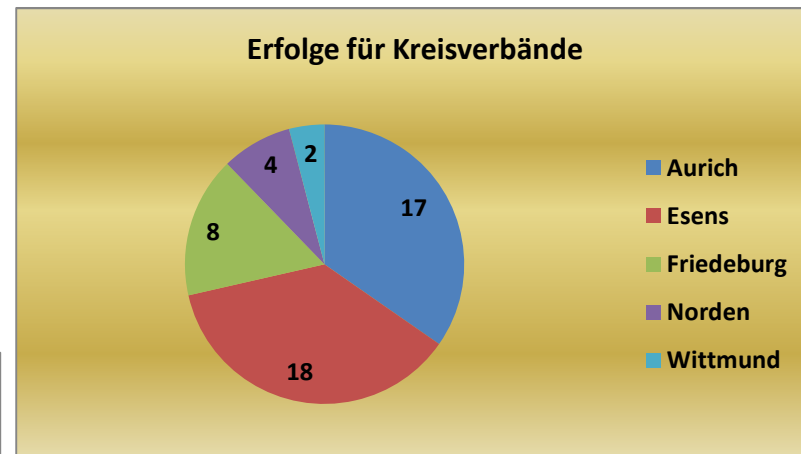

Landes-Klotschießer-Verband Ostfriesland e.V.; gegr. 1947

Statistik Frauenligen I bis IV

Landesliga Frauen I	
Verein	Siege
Ardorf	2
Berumerfehn	1
Blomberg	7
Collrunge	3
Dietrichsfeld	7
Ihlowerfehn	8
Middelsbur	6
Moorweg	3
Nenndorf	2
Nesse	2
Nord Norden	1
Pfalzdorf	1
Reepsholt	5

Kreise	Siege
Aurich	17
Esens	18
Friedeburg	8
Norden	4
Wittmund	2

Bezirksliga Frauen I	
Kreise	Siege
Aurich	14
Esens	9
Friedeburg	6
Norden	7
Wittmund	2

Bezirksklasse Frauen I	
Kreise	Siege
Aurich	11
Esens	11
Friedeburg	7
Leer	8
Norden	4