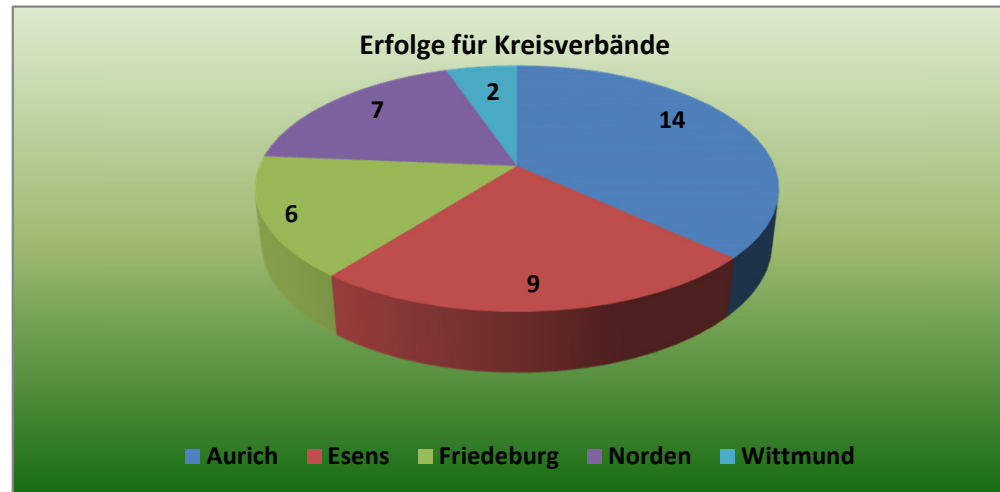

Landes-Klotschießer-Verband Ostfriesland e.V.; gegr. 1947

Statistik Frauenligen I bis IV

Landesliga Frauen I	
Verein	Siege
Ardorf	2
Berumerfehn	1
Blomberg	7
Collrunge	3
Dietrichsfeld	7
Ihlowerfehn	8
Middelsbur	6
Moorweg	3
Nenndorf	2
Nesse	2
Nord Norden	1
Pfalzdorf	1
Reepsholt	5

Kreise	Siege
Aurich	17
Esens	18
Friedeburg	8
Norden	4
Wittmund	2

Bezirksliga Frauen I	
Kreise	Siege
Aurich	14
Esens	9
Friedeburg	6
Norden	7
Wittmund	2

Bezirksklasse Frauen I	
Kreise	Siege
Aurich	11
Esens	11
Friedeburg	7
Leer	8
Norden	4