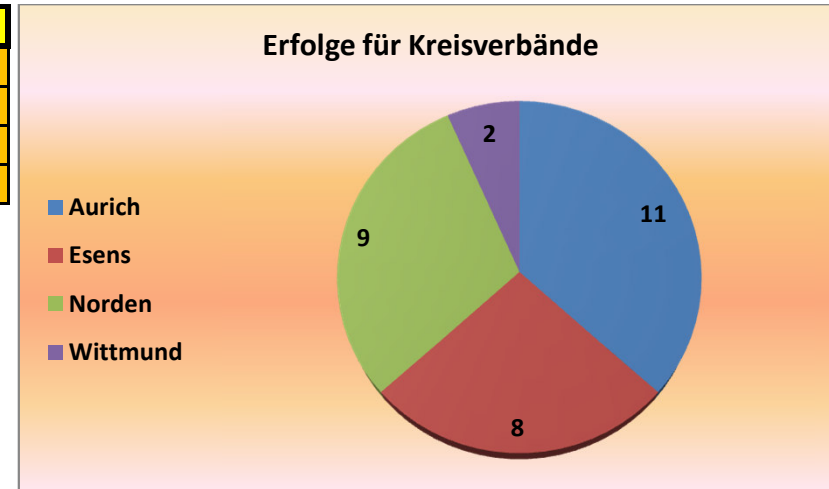

Landesmeister Frauen III	
Verein	Siege
Berumerfehn	3
Blomberg	2
Dietrichsfeld	1
Hagerwilde	2
Holtgast	1
Ihlowerfehn	1
Mamburg	1
Negenmeerten	1
Neuschoo	3
Norddeich	1
Ostermoordorf	2
Plaggenburg	3
Schirumer-Leegmoor	3
Spekendorf	2
Uppgant-Schott	1
Uttel	1
Westerende/K.	2
Willen	1

Kreise	Siege
Aurich	11
Esens	8
Norden	9
Wittmund	2