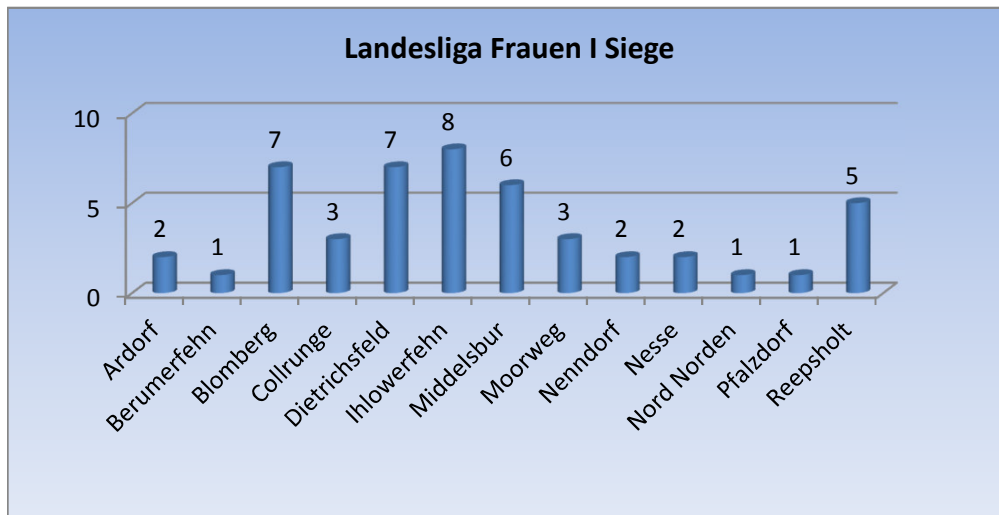

Landes-Klotschießer-Verband Ostfriesland e.V.; gegr. 1947

Statistik Frauenligen I bis IV

Landesliga Frauen I	
Verein	Siege
Ardorf	2
Berumerfehn	1
Blomberg	7
Collrunge	3
Dietrichsfeld	7
Ihlowerfehn	8
Middelsbur	6
Moorweg	3
Nenndorf	2
Nesse	2
Nord Norden	1
Pfalzdorf	1
Reepsholt	5

Kreise	Siege
Aurich	17
Esens	18
Friedeburg	8
Norden	4
Wittmund	2

Bezirksliga Frauen I	
Kreise	Siege
Aurich	14
Esens	9
Friedeburg	6
Norden	7
Wittmund	2

Bezirksklasse Frauen I	
Kreise	Siege
Aurich	11
Esens	11
Friedeburg	7
Leer	8
Norden	4