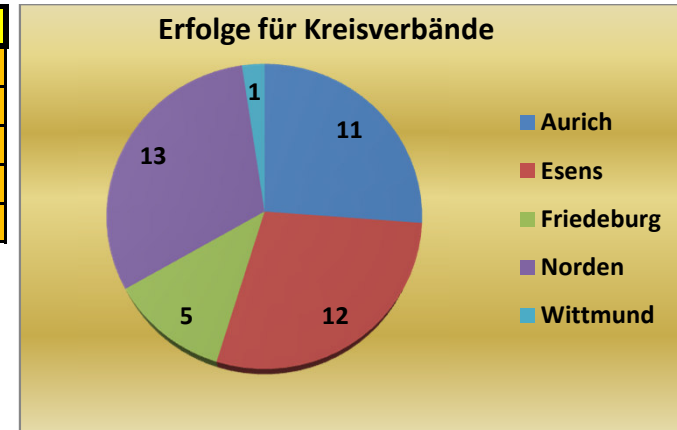

Landesliga Frauen II	
Verein	Siege
Bernuthsfeld	1
Berumerfehn	1
Burhafe	1
Eversmeer	1
Großheide	2
Hagerwilde	3
Holtgast	2
Ihlowerfehn	4
Mamburg	6
Middelsbur	2
Mullberg	2
Norddeich	1
Norden	1
Reepsholt	3
Schirumer-Leegmoor	2
Upgant-Schott	3
Westerende	2
Westerende/K.	4
Willmsfeld	1

Kreise	Siege
Aurich	11
Esens	12
Friedeburg	5
Norden	13
Wittmund	1