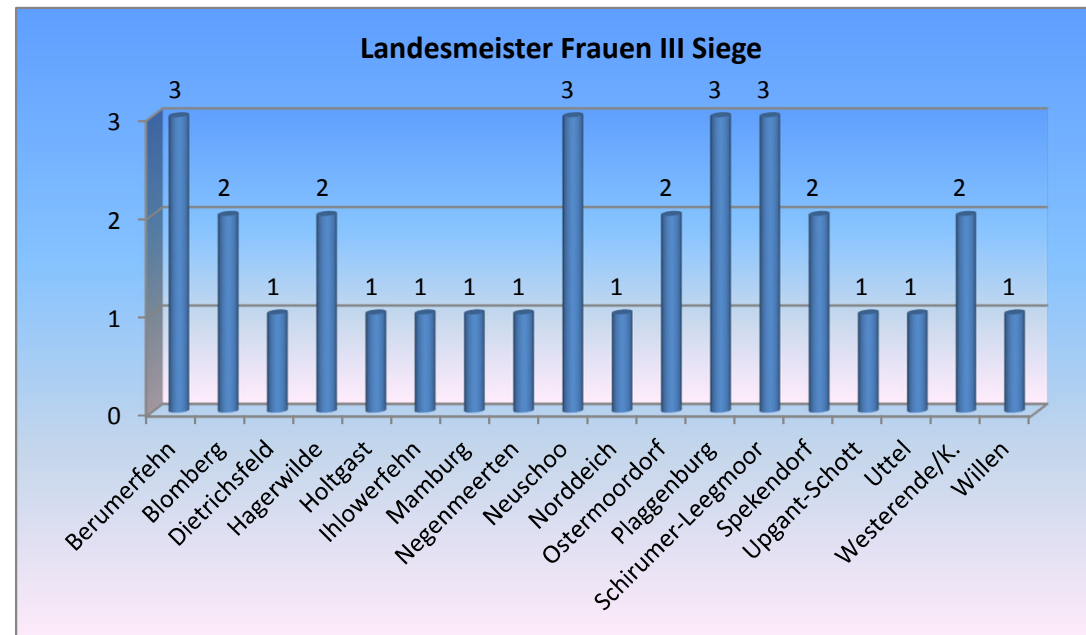

Landesmeister Frauen III	
Verein	Siege
Berumerfehn	3
Blomberg	2
Dietrichsfeld	1
Hagerwilde	2
Holtgast	1
Ihlowerfehn	1
Mamburg	1
Negenmeerten	1
Neuschoo	3
Norddeich	1
Ostermoordorf	2
Plaggenburg	3
Schirumer-Leegmoor	3
Spekendorf	2
Uppgant-Schott	1
Uttel	1
Westerende/K.	2
Willen	1

Kreise	Siege
Aurich	11
Esens	8
Norden	9
Wittmund	2