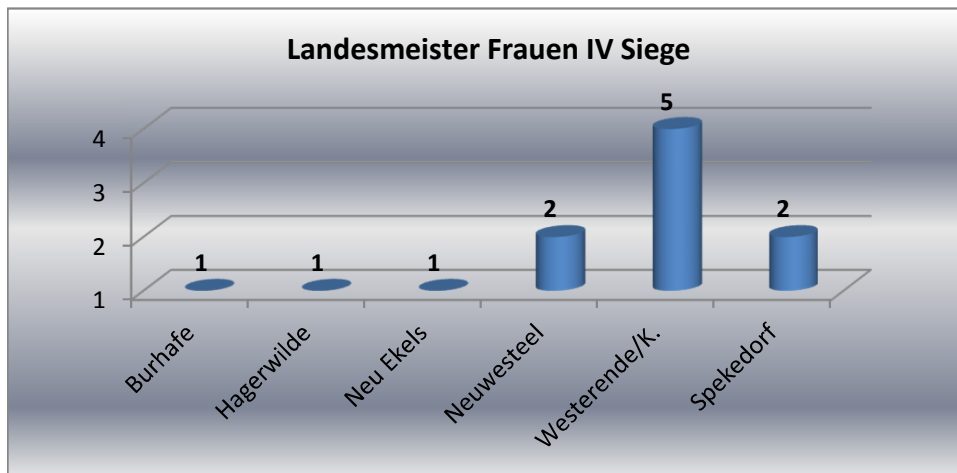

Landesmeister Frauen IV	
Verein	Siege
Burhafe	1
Hagerwilde	1
Neu Ekels	1
Neuwesteel	2
Westerende/K.	5
Spekedorf	2

Kreise	Siege
Aurich	8
Norden	3
Wittmund	1

copyright LKV OS
20.08.2020
Geschäftsführer Harald Coordes