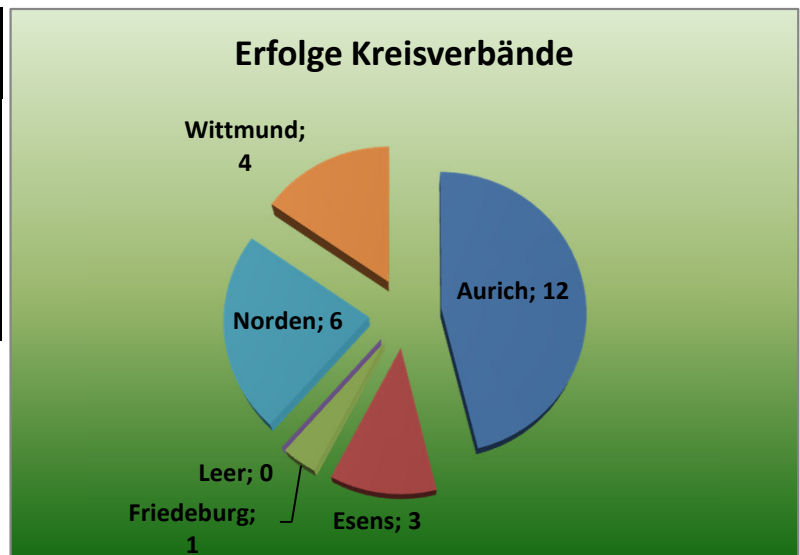

w. Jugend E	
Kreise	Siege
Aurich	12
Esens	3
Friedeburg	1
Leer	0
Norden	6
Wittmund	4