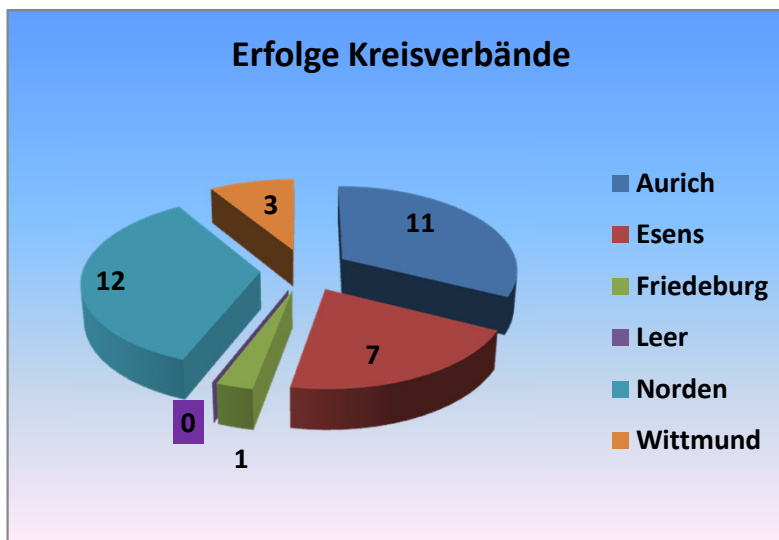

Landes-Klootschießer-Verband Ostfriesland e.V.; gegr. 1947

weibliche Jugend A bis F							
Verein	A-Jugend	B-Jugend	C-Jugend	D-Jugend	E-Jugend	F-Jugend	Gesamt
Akelsbarg	0	0	1	0	0	0	1
Ardorf	3	3	2	3	3	0	14
Bernuthsfeld	0	0	0	1	0	0	1
Berumerfehn	0	0	1	0	1	0	2
Blersum	0	0	1	0	0	0	1
Blomberg	2	0	1	0	0	0	2
Burhafe	1	0	0	0	0	0	1
Collrunge	0	0	1	0	0	0	1
Dietrichsfeld	2	2	2	2	1	0	7
Eggelingen	0	0	0	0	0	1	1
Eversmeer	2	0	1	1	2	0	6
Fahne	0	2	0	1	1	0	4
Großheide	1	0	0	0	0	0	1
Hage	1	0	0	0	0	0	1
Hagerwilde	0	1	2	1	0	0	4
Holtgast	1	1	0	0	0	0	2
Ihlowerfehn	3	3	4	3	4	1	18
Kirchdorf	0	0	0	1	1	0	2
Leerhafe	0	0	1	0	0	0	1
Leezdorf	0	1	1	0	0	0	2
Ludwigsdorf	0	0	0	1	0	0	1
Mamburg	3	0	0	0	0	0	3
Menstede/Arle	1	0	0	1	0	1	3
Moordorf	0	0	0	2	1	0	3
Moorweg	0	0	0	1	0	0	1
Müggenkrug	1	0	1	0	1	0	3
Münkeboe	0	1	1	0	0	0	2
Nenndorf	0	1	0	0	0	0	1
Neu-Ekels	3	1	1	1	1	0	7
Neugaude	0	0	1	0	0	0	1
Neuschoo	0	1	1	1	0	0	3
Neuwesteel	0	2	1	1	0	0	4
Nord Norden	0	1	0	0	1	0	2
Norddeich	0	0	0	0	0	1	1
Norden	0	4	0	1	1	0	6
Ochtersum	0	1	0	0	0	0	1
Rechtshupweg	0	0	0	0	0	1	1
Reepsholt	1	1	1	0	0	0	3
Schirumer-Leegmoor	3	0	1	1	1	1	7
Spekendorf	0	0	0	1	1	0	2
Stedesdorf	2	1	1	0	1	0	5
Simonswolde	0	1	0	0	0	0	1
Südarle	6	3	2	1	3	3	18
Tannenhäusen	0	0	1	2	0	1	4
Utarp-Schweindorf	0	1	1	2	0	0	4
Utgast	0	0	0	0	0	1	1
Uttel	1	0	1	1	0	0	3
Victorbur	1	1	2	1	1	0	6
Westerende/K.	2	0	4	0	0	0	6
Westeraccum	1	1	0	1	0	1	4
Wiesede	0	0	1	1	0	0	2
Willmsfeld	0	0	2	1	0	0	3
Verein	A-Jugend	B-Jugend	C-Jugend	D-Jugend	E-Jugend	F-Jugend	Gesamt

w. Jugend A	
Kreise	Siege
Aurich	14
Esens	11
Friedeburg	2
Leer	0
Norden	9
Wittmund	5

w. Jugend B	
Kreise	Siege
Aurich	11
Esens	7
Friedeburg	1
Leer	0
Norden	12
Wittmund	3

w. Jugend C	
Kreise	Siege
Aurich	17
Esens	8
Friedeburg	5
Leer	0
Norden	7
Wittmund	4