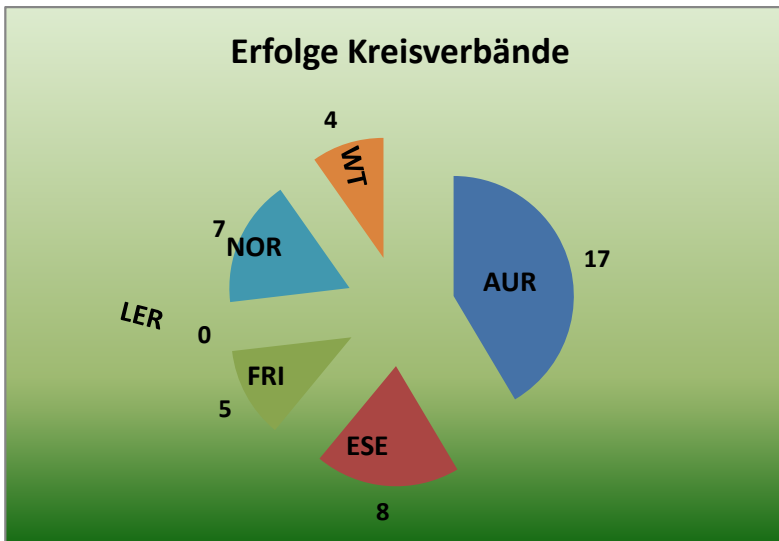

Landes-Klootschießer-Verband Ostfriesland e.V.; gegr. 1947

weibliche Jugend A bis F							
Verein	A-Jugend	B-Jugend	C-Jugend	D-Jugend	E-Jugend	F-Jugend	Gesamt
Akelsbarg	0	0	1	0	0	0	1
Ardorf	3	3	2	3	3	0	14
Bernuthsfeld	0	0	0	1	0	0	1
Berumerfehn	0	0	1	0	1	0	2
Blersum	0	0	1	0	0	0	1
Blomberg	2	0	1	0	0	0	2
Burhafe	1	0	0	0	0	0	1
Collrunge	0	0	1	0	0	0	1
Dietrichsfeld	2	2	2	2	1	0	7
Eggelingen	0	0	0	0	0	1	1
Eversmeer	2	0	1	1	2	0	6
Fahne	0	2	0	1	1	0	4
Großheide	1	0	0	0	0	0	1
Hage	1	0	0	0	0	0	1
Hagerwilde	0	1	2	1	0	0	4
Holtgast	1	1	0	0	0	0	2
Ihlowerfehn	3	3	4	3	4	1	18
Kirchdorf	0	0	0	1	1	0	2
Leerhafe	0	0	1	0	0	0	1
Leezdorf	0	1	1	0	0	0	2
Ludwigsdorf	0	0	0	1	0	0	1
Mamburg	3	0	0	0	0	0	3
Menstede/Arle	1	0	0	1	0	1	3
Moordorf	0	0	0	2	1	0	3
Moorweg	0	0	0	1	0	0	1
Müggenkrug	1	0	1	0	1	0	3
Münkeboe	0	1	1	0	0	0	2
Nenndorf	0	1	0	0	0	0	1
Neu-Ekels	3	1	1	1	1	0	7
Neugaude	0	0	1	0	0	0	1
Neuschoo	0	1	1	1	0	0	3
Neuwesteel	0	2	1	1	0	0	4
Nord Norden	0	1	0	0	1	0	2
Norddeich	0	0	0	0	0	1	1
Norden	0	4	0	1	1	0	6
Ochtersum	0	1	0	0	0	0	1
Rechtshupweg	0	0	0	0	0	1	1
Reepsholt	1	1	1	0	0	0	3
Schirumer-Leegmoor	3	0	1	1	1	1	7
Spekendorf	0	0	0	1	1	0	2
Stedesdorf	2	1	1	0	1	0	5
Simonswolde	0	1	0	0	0	0	1
Südarle	6	3	2	1	3	3	18
Tannenhäusen	0	0	1	2	0	1	4
Utarp-Schweindorf	0	1	1	2	0	0	4
Utgast	0	0	0	0	0	1	1
Uttel	1	0	1	1	0	0	3
Victorbur	1	1	2	1	1	0	6
Westerende/K.	2	0	4	0	0	0	6
Westeraccum	1	1	0	1	0	1	4
Wiesede	0	0	1	1	0	0	2
Willmsfeld	0	0	2	1	0	0	3
Verein	A-Jugend	B-Jugend	C-Jugend	D-Jugend	E-Jugend	F-Jugend	Gesamt

w. Jugend A	
Kreise	Siege
Aurich	14
Esens	11
Friedeburg	2
Leer	0
Norden	9
Wittmund	5

w. Jugend B	
Kreise	Siege
Aurich	11
Esens	7
Friedeburg	1
Leer	0
Norden	12
Wittmund	3

w. Jugend C	
Kreise	Siege
Aurich	17
Esens	8
Friedeburg	5
Leer	0
Norden	7
Wittmund	4