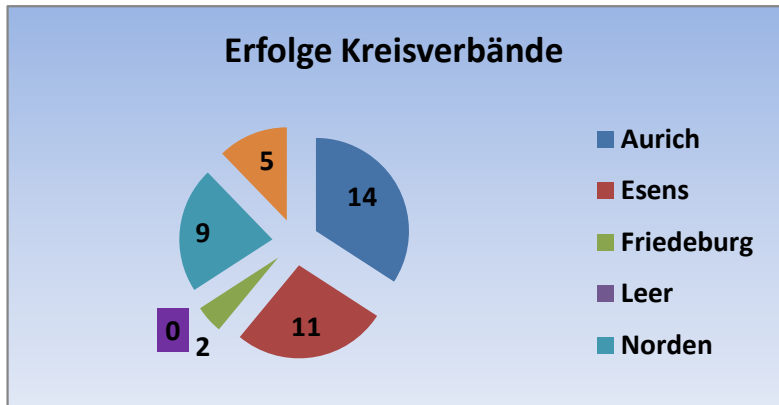

Landes-Klootschießer-Verband Ostfriesland e.V.; gegr. 1947

weibliche Jugend A bis F							
Verein	A-Jugend	B-Jugend	C-Jugend	D-Jugend	E-Jugend	F-Jugend	Gesamt
Akelsbarg	0	0	1	0	0	0	1
Ardorf	3	3	2	3	3	0	14
Bernuthsfeld	0	0	0	1	0	0	1
Berumerfehn	0	0	1	0	1	0	2
Blersum	0	0	1	0	0	0	1
Blomberg	2	0	1	0	0	0	2
Burhafe	1	0	0	0	0	0	1
Collrunge	0	0	1	0	0	0	1
Dietrichsfeld	2	2	2	2	1	0	7
Eggelingen	0	0	0	0	0	1	1
Eversmeer	2	0	1	1	2	0	6
Fahne	0	2	0	1	1	0	4
Großheide	1	0	0	0	0	0	1
Hage	1	0	0	0	0	0	1
Hagerwilde	0	1	2	1	0	0	4
Holtgast	1	1	0	0	0	0	2
Ihlowerfehn	3	3	4	3	4	1	18
Kirchdorf	0	0	0	1	1	0	2
Leerhafe	0	0	1	0	0	0	1
Leezdorf	0	1	1	0	0	0	2
Ludwigsdorf	0	0	0	1	0	0	1
Mamburg	3	0	0	0	0	0	3
Menstede/Arle	1	0	0	1	0	1	3
Moordorf	0	0	0	2	1	0	3
Moorweg	0	0	0	1	0	0	1
Müggenkrug	1	0	1	0	1	0	3
Münkeboe	0	1	1	0	0	0	2
Nenndorf	0	1	0	0	0	0	1
Neu-Ekels	3	1	1	1	1	0	7
Neugaude	0	0	1	0	0	0	1
Neuschoo	0	1	1	1	0	0	3
Neuwesteel	0	2	1	1	0	0	4
Nord Norden	0	1	0	0	1	0	2
Norddeich	0	0	0	0	0	1	1
Norden	0	4	0	1	1	0	6
Ochtersum	0	1	0	0	0	0	1
Rechtshupweg	0	0	0	0	0	1	1
Reepsholt	1	1	1	0	0	0	3
Schirumer-Leegmoor	3	0	1	1	1	1	7
Spekendorf	0	0	0	1	1	0	2
Stedesdorf	2	1	1	0	1	0	5
Simonswolde	0	1	0	0	0	0	1
Südarle	6	3	2	1	3	3	18
Tannenhäusen	0	0	1	2	0	1	4
Utarp-Schweindorf	0	1	1	2	0	0	4
Utgast	0	0	0	0	0	1	1
Uttel	1	0	1	1	0	0	3
Victorbur	1	1	2	1	1	0	6
Westerende/K.	2	0	4	0	0	0	6
Westeraccum	1	1	0	1	0	1	4
Wiesede	0	0	1	1	0	0	2
Willmsfeld	0	0	2	1	0	0	3
Verein	A-Jugend	B-Jugend	C-Jugend	D-Jugend	E-Jugend	F-Jugend	Gesamt

w. Jugend A	
Kreise	Siege
Aurich	14
Esens	11
Friedeburg	2
Leer	0
Norden	9
Wittmund	5

w. Jugend B	
Kreise	Siege
Aurich	11
Esens	7
Friedeburg	1
Leer	0
Norden	12
Wittmund	3

w. Jugend C	
Kreise	Siege
Aurich	17
Esens	8
Friedeburg	5
Leer	0
Norden	7
Wittmund	4