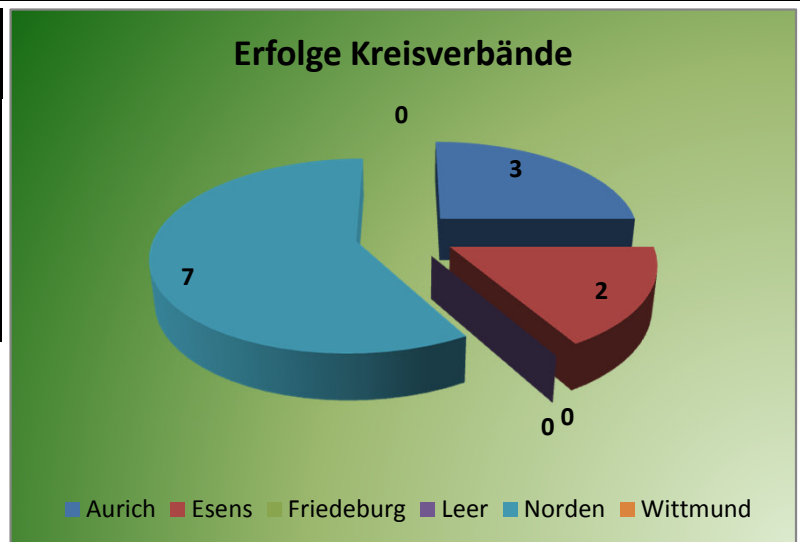

w. Jugend F	
Kreise	Siege
Aurich	3
Esens	2
Friedeburg	0
Leer	0
Norden	7
Wittmund	0