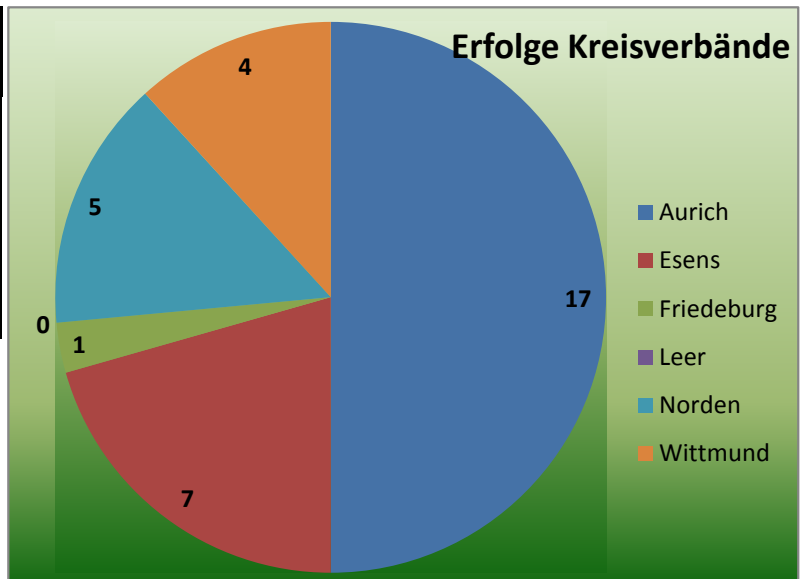

w. Jugend D	
Kreise	Siege
Aurich	17
Esens	7
Friedeburg	1
Leer	0
Norden	5
Wittmund	4