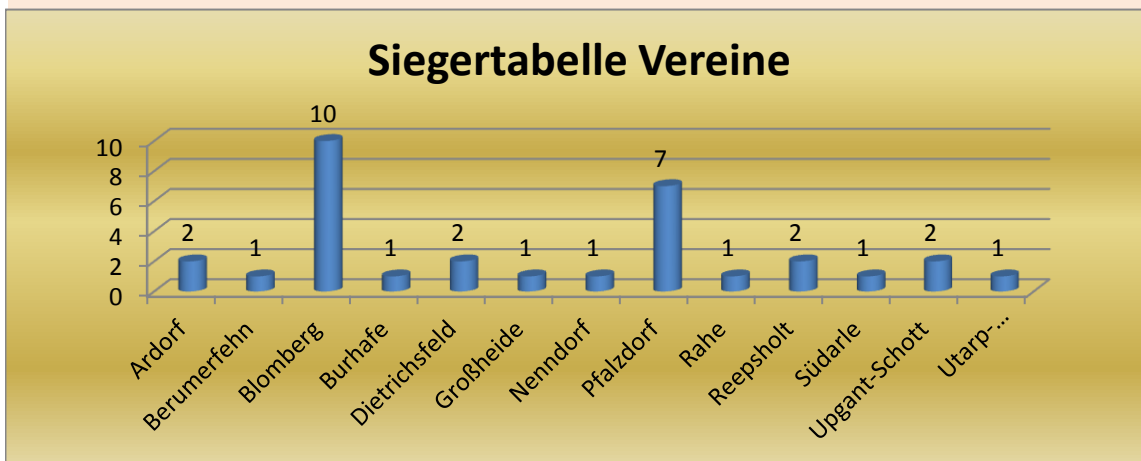

Sieger/Statistik Ostfrieslandpokal	
Jahr	Verein
2015	Reepsholt (KV FRI)
2014	Reepsholt (KV FRI)
2013	Großheide (KV NOR)
2012	Pfalzdorf (KV AUR)
2011	Pfalzdorf (KV AUR)
2010	Südarle (KV NOR)
2009	Pfalzdorf (KV AUR)
2008	Pfalzdorf (KV AUR)
2007	Pfalzdorf (KV AUR)
2006	Blomberg (KV ESE)
2005	Pfalzdorf (KV AUR)
2004	Pfalzdorf (KV AUR)
2003	Ardorf (KV WTM)
2002	Blomberg (KV ESE)
2001	Ardorf (KV WTM)
2000	Dietrichsfeld (KV AUR)
1999	Blomberg (KV ESE)
1998	Blomberg (KV ESE)
1997	Blomberg (KV ESE)
1996	Blomberg (KV ESE)
1995	Dietrichsfeld (KV AUR)
1994	Blomberg (KV ESE)
1993	Utarp-Schweindorf (KV ESE)
1992	Upgant-Schott (KV NOR)
1991	Blomberg (KV ESE)
1990	Blomberg (KV ESE)
1989	Rahe (KV AUR)
1988	Burhafe (KV WTM)
1987	Blomberg (KV ESE)
1986	Nenndorf (KV ESE)
1985	Upgant-Schott (KV NOR)
1984	Berumerfehn (KV NOR)

Statistik Ostfrieslandpokal	
Verein	Siege
Ardorf	2
Berumerfehn	1
Blomberg	10
Burhafe	1
Dietrichsfeld	2
Großheide	1
Nenndorf	1
Pfalzdorf	7
Rahe	1
Reepsholt	2
Südarle	1
Upgant-Schott	2
Utarp-Schweindorf	1