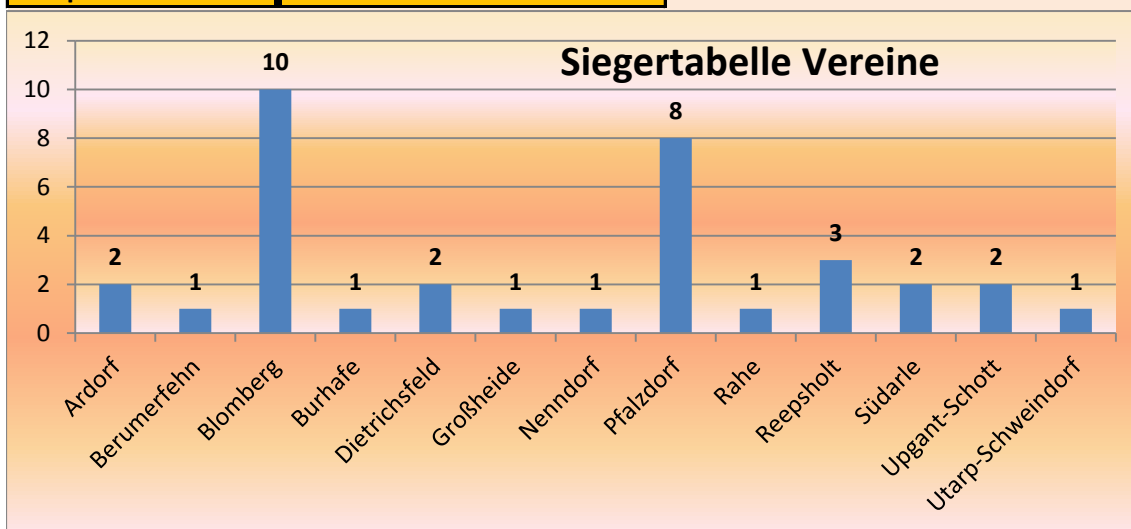

Sieger/Statistik Ostfrieslandpokal	
Jahr	Verein
2018	Reepsholt (KV FRI)
2017	Südarle (KV NOR)
2016	Pfalzdorf (KV AUR)
2015	Reepsholt (KV FRI)
2014	Reepsholt (KV FRI)
2013	Großheide (KV NOR)
2012	Pfalzdorf (KV AUR)
2011	Pfalzdorf (KV AUR)
2010	Südarle (KV NOR)
2009	Pfalzdorf (KV AUR)
2008	Pfalzdorf (KV AUR)
2007	Pfalzdorf (KV AUR)
2006	Blomberg (KV ESE)
2005	Pfalzdorf (KV AUR)
2004	Pfalzdorf (KV AUR)
2003	Ardorf (KV WTM)
2002	Blomberg (KV ESE)
2001	Ardorf (KV WTM)
2000	Dietrichsfeld (KV AUR)
1999	Blomberg (KV ESE)
1998	Blomberg (KV ESE)
1997	Blomberg (KV ESE)
1996	Blomberg (KV ESE)
1995	Dietrichsfeld (KV AUR)
1994	Blomberg (KV ESE)
1993	Utarp-Schweindorf (KV ESE)
1992	Upgant-Schott (KV NOR)
1991	Blomberg (KV ESE)
1990	Blomberg (KV ESE)
1989	Rahe (KV AUR)
1988	Burhafe (KV WTM)
1987	Blomberg (KV ESE)
1986	Nenndorf (KV ESE)
1985	Upgant-Schott (KV NOR)
1984	Berumerfehn (KV NOR)

Statistik Ostfrieslandpokal	
Verein	Siege
Ardorf	2
Berumerfehn	1
Blomberg	10
Burhafe	1
Dietrichsfeld	2
Großheide	1
Nenndorf	1
Pfalzdorf	8
Rahe	1
Reepsholt	3
Südarle	2
Upgant-Schott	2
Utarp-Schweindorf	1