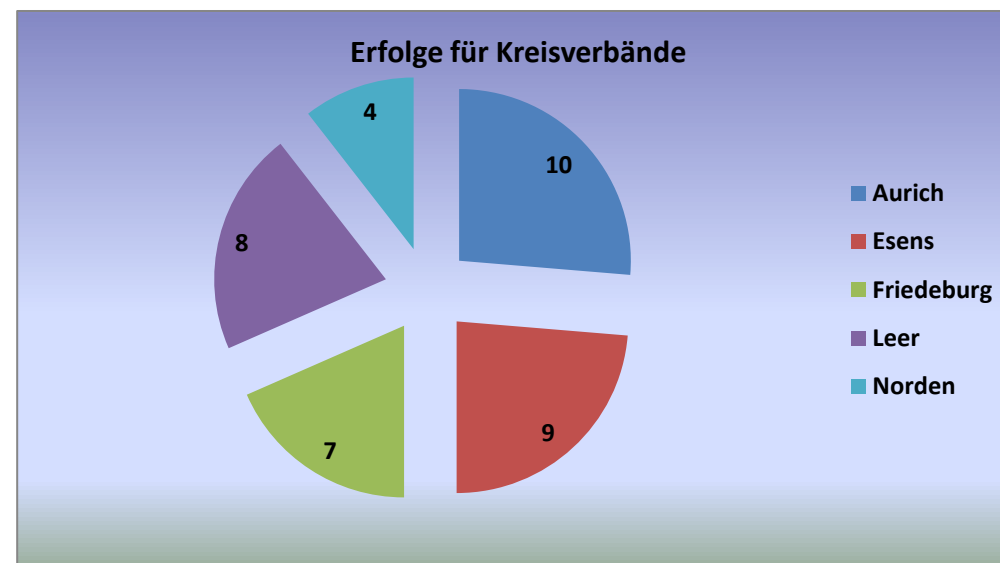

Landes-Klotschießer-Verband Ostfriesland e.V.; gegr. 1947

Statistik Frauenligen I bis IV

Landesliga Frauen I	
Verein	Siege
Ardorf	2
Berumerfehn	1
Blomberg	7
Collrunge	3
Dietrichsfeld	4
Ihlowerfehn	8
Middelsbur	6
Moorweg	3
Nenndorf	2
Nesse	2
Nord Norden	1
Pfalzdorf	1
Reepsholt	5

Landesliga Frauen II	
Verein	Siege
Bernuthsfeld	1
Berumerfehn	1
Burhafe	1
Eversmeer	1
Großheide	2
Hagerwilde	3
Holtgast	2
Ihlowerfehn	4
Mamburg	6
Middelsbur	2
Mullberg	2
Norddeich	1
Norden	1
Schirumer-Leegmoor	2
Upgant-Schott	3
Westerende	2
Westerende/K.	4
Willmsfeld	1