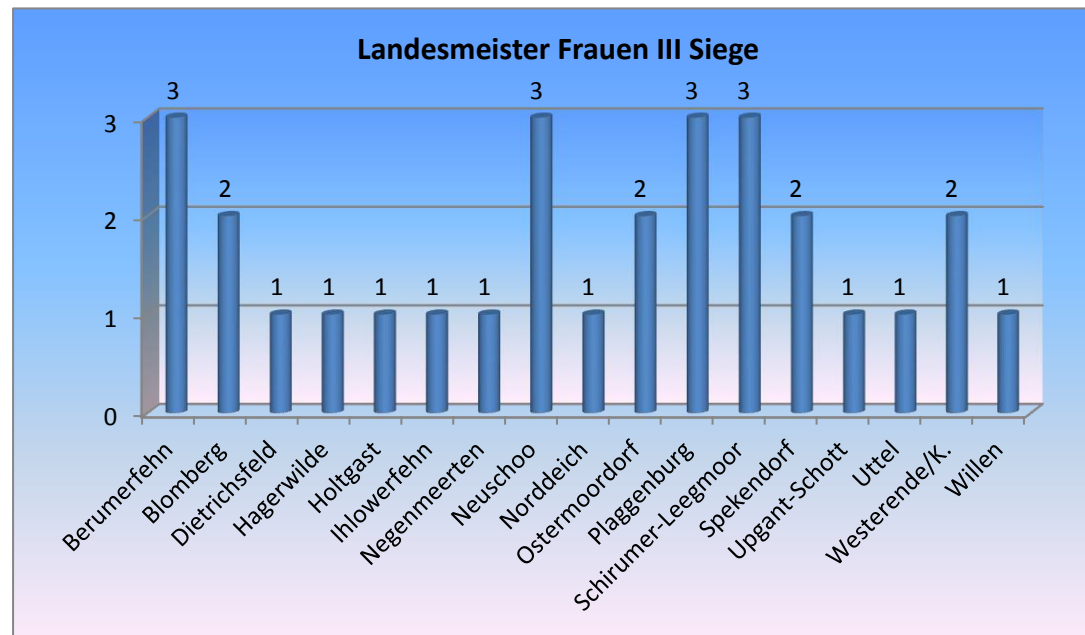

Landesmeister Frauen III	
Verein	Siege
Berumerfehn	3
Blomberg	2
Dietrichsfeld	1
Hagerwilde	1
Holtgast	1
Ihlowerfehn	1
Negenmeerten	1
Neuschoo	3
Norddeich	1
Ostermoordorf	2
Plaggenburg	3
Schirumer-Leegmoor	3
Spekendorf	2
Ugant-Schott	1
Uttel	1
Westerende/K.	2
Willen	1

Kreise	Siege
Aurich	11
Esens	7
Norden	8
Wittmund	2