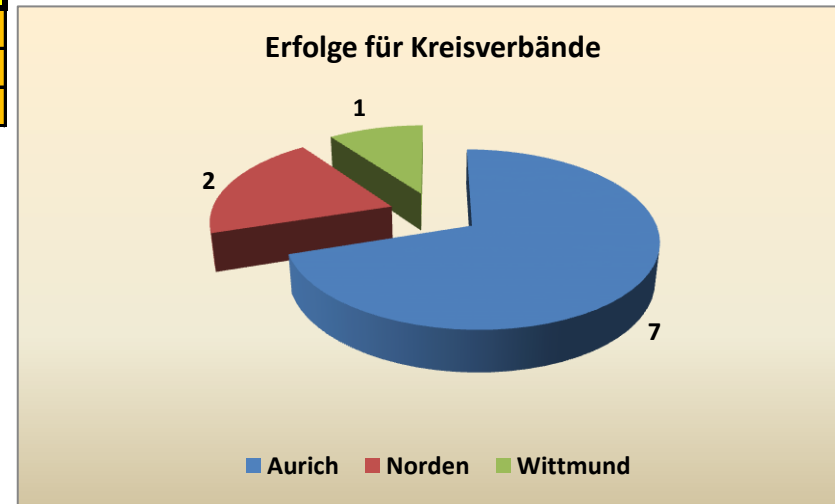

Landesmeister Frauen IV	
Verein	Siege
Burhafa	1
Neuwesteel	2
Westerende/K.	5
Spekedorf	2

Kreise	Siege
Aurich	7
Norden	2
Wittmund	1

copyright LKV OS
10.04.2017
Geschäftsführer Harald Coordes