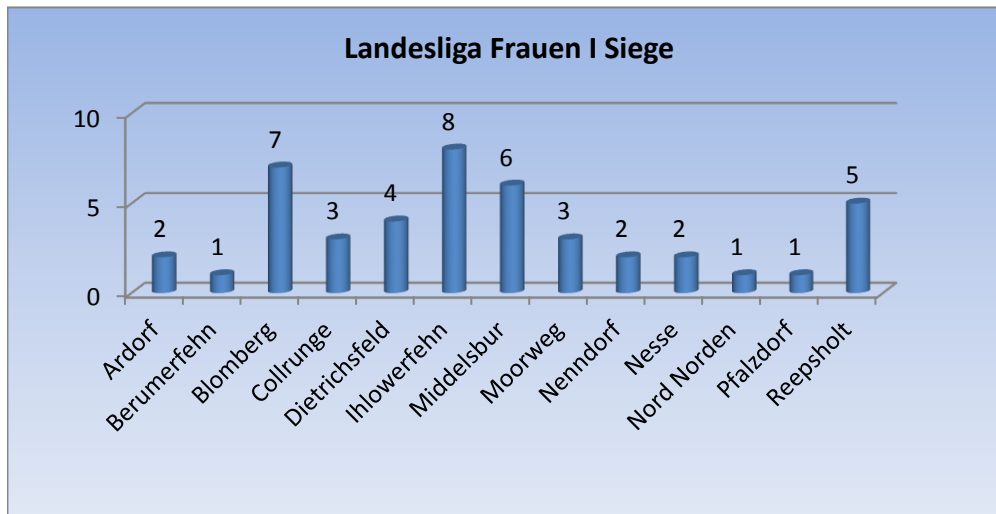

Landes-Klotschießer-Verband Ostfriesland e.V.; gegr. 1947

Statistik Frauenligen I bis IV

Landesliga Frauen I	
Verein	Siege
Ardorf	2
Berumerfehn	1
Blomberg	7
Collrunge	3
Dietrichsfeld	4
Ihlowerfehn	8
Middelsbur	6
Moorweg	3
Nenndorf	2
Nesse	2
Nord Norden	1
Pfalzdorf	1
Reepsholt	5

Kreise	Siege
Aurich	14
Esens	18
Friedeburg	8
Norden	4
Wittmund	2

Bezirksliga Frauen I	
Kreise	Siege
Aurich	14
Esens	8
Friedeburg	6
Norden	5
Wittmund	2

Bezirksklasse Frauen I	
Kreise	Siege
Aurich	10
Esens	9
Friedeburg	7
Leer	8
Norden	4