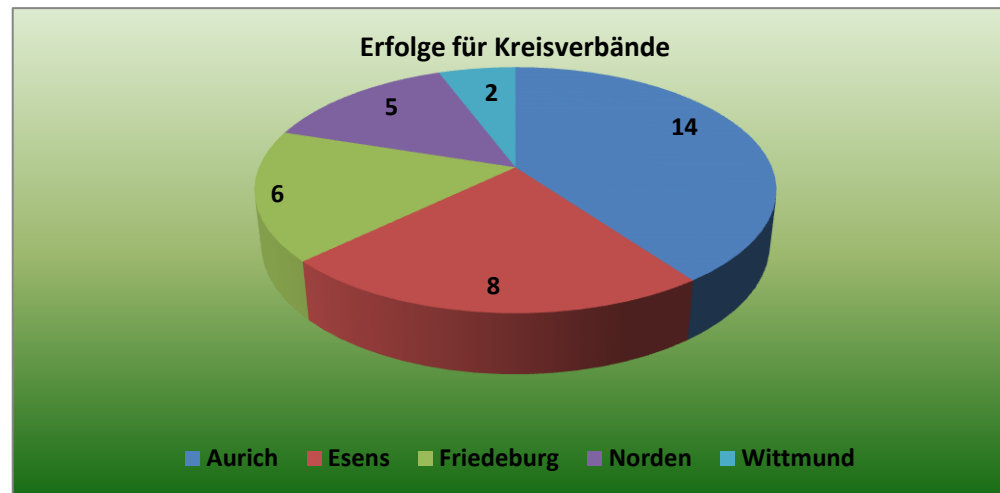

Landes-Klotschießer-Verband Ostfriesland e.V.; gegr. 1947

Statistik Frauenligen I bis IV

Landesliga Frauen I	
Verein	Siege
Ardorf	2
Berumerfehn	1
Blomberg	7
Collrunge	3
Dietrichsfeld	4
Ihlowerfehn	8
Middelsbur	6
Moorweg	3
Nenndorf	2
Nesse	2
Nord Norden	1
Pfalzdorf	1
Reepsholt	5

Kreise	Siege
Aurich	14
Esens	18
Friedeburg	8
Norden	4
Wittmund	2

Bezirksliga Frauen I	
Kreise	Siege
Aurich	14
Esens	8
Friedeburg	6
Norden	5
Wittmund	2

Bezirksklasse Frauen I	
Kreise	Siege
Aurich	10
Esens	9
Friedeburg	7
Leer	8
Norden	4