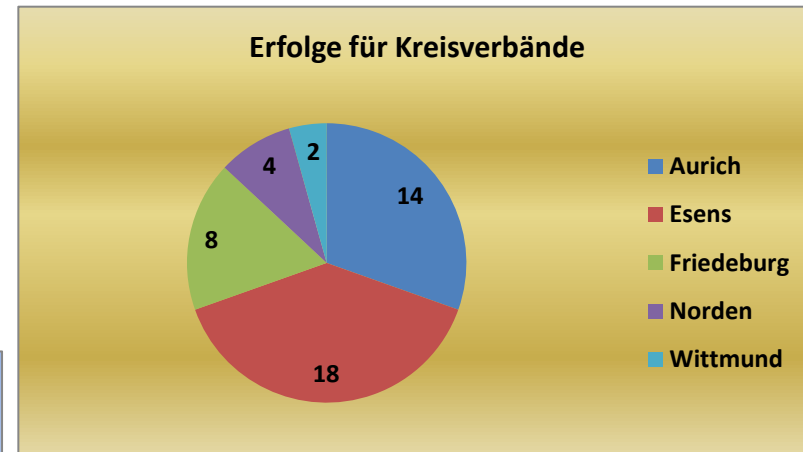

Landes-Klotschießer-Verband Ostfriesland e.V.; gegr. 1947

Statistik Frauenligen I bis IV

Landesliga Frauen I	
Verein	Siege
Ardorf	2
Berumerfehn	1
Blomberg	7
Collrunge	3
Dietrichsfeld	4
Ihlowerfehn	8
Middelsbur	6
Moorweg	3
Nenndorf	2
Nesse	2
Nord Norden	1
Pfalzdorf	1
Reepsholt	5

Kreise	Siege
Aurich	14
Esens	18
Friedeburg	8
Norden	4
Wittmund	2

Bezirksliga Frauen I	
Kreise	Siege
Aurich	14
Esens	8
Friedeburg	6
Norden	5
Wittmund	2

Bezirksklasse Frauen I	
Kreise	Siege
Aurich	10
Esens	9
Friedeburg	7
Leer	8
Norden	4