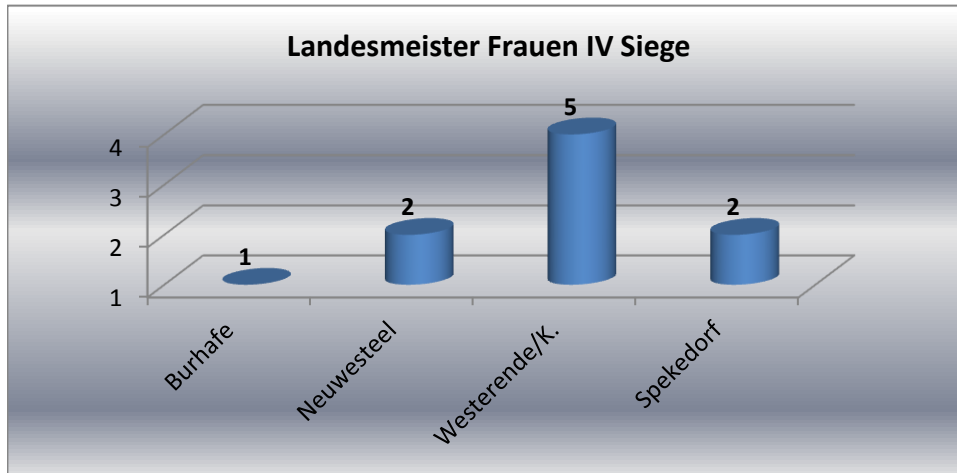

Landesmeister Frauen IV	
Verein	Siege
Burhafa	1
Neuwesteel	2
Westerende/K.	5
Spekedorf	2

Kreise	Siege
Aurich	7
Norden	2
Wittmund	1

copyright LKV OS
10.04.2017
Geschäftsführer Harald Coordes