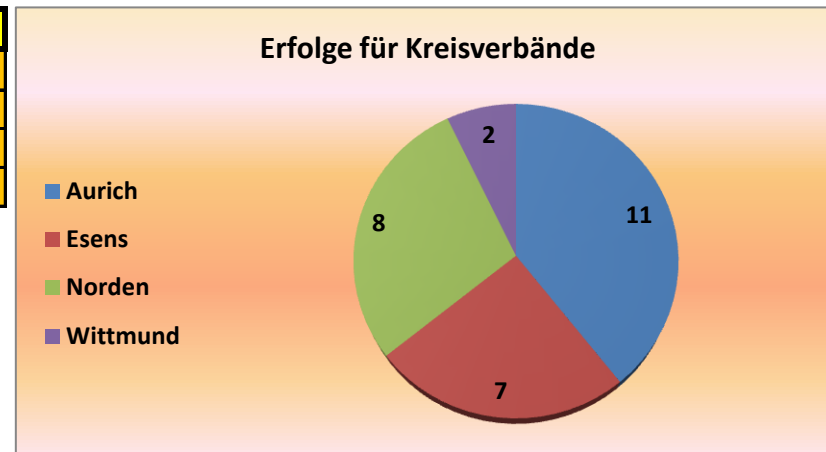

Landesmeister Frauen III	
Verein	Siege
Berumerfehn	3
Blomberg	2
Dietrichsfeld	1
Hagerwilde	1
Holtgast	1
Ihlowerfehn	1
Negenmeerten	1
Neuschoo	3
Norddeich	1
Ostermoordorf	2
Plaggenburg	3
Schirumer-Leegmoor	3
Spekendorf	2
Ugant-Schott	1
Uttel	1
Westerende/K.	2
Willen	1

Kreise	Siege
Aurich	11
Esens	7
Norden	8
Wittmund	2