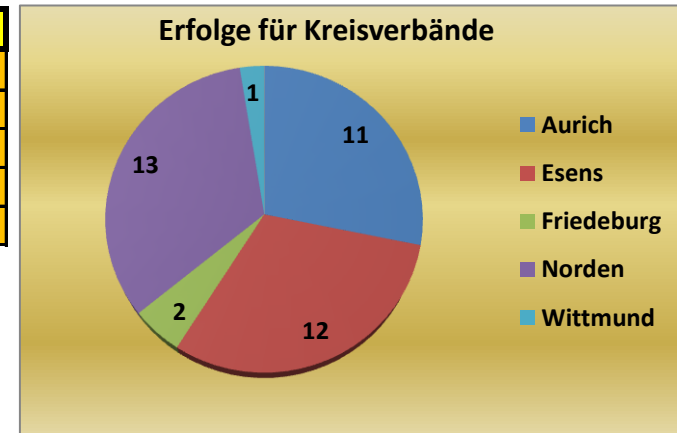

Landesliga Frauen II	
Verein	Siege
Bernuthsfeld	1
Berumerfehn	1
Burhafe	1
Eversmeer	1
Großheide	2
Hagerwilde	3
Holtgast	2
Ihlowerfehn	4
Mamburg	6
Middelsbur	2
Mullberg	2
Norddeich	1
Norden	1
Schirumer-Leegmoor	2
Upgant-Schott	3
Westerende	2
Westerende/K.	4
Willmsfeld	1

Kreise	Siege
Aurich	11
Esens	12
Friedeburg	2
Norden	13
Wittmund	1