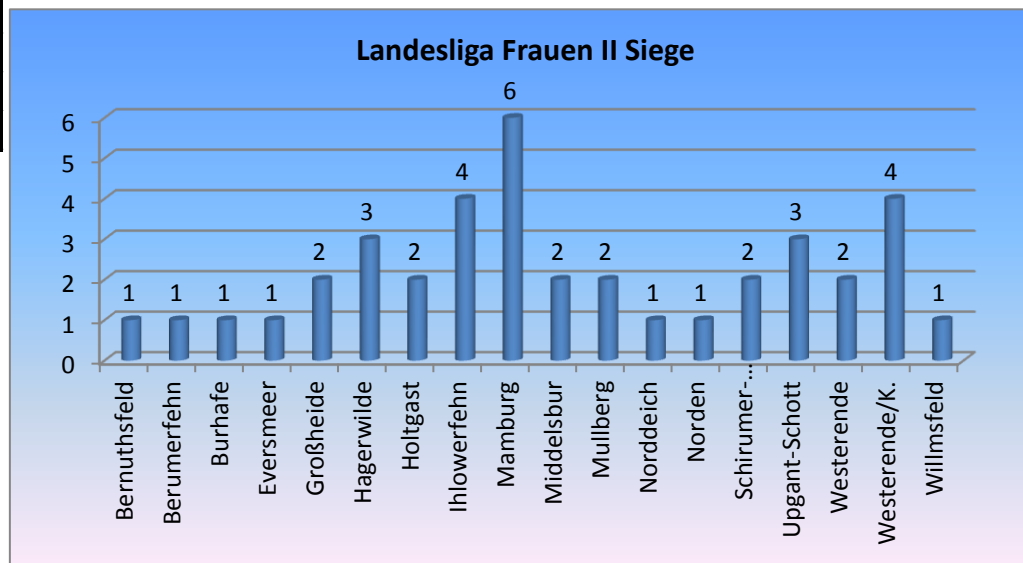

Landesliga Frauen II	
Verein	Siege
Bernuthsfeld	1
Berumerfehn	1
Burhafe	1
Eversmeer	1
Großheide	2
Hagerwilde	3
Holtgast	2
Ihlowerfehn	4
Mamburg	6
Middelsbur	2
Mullberg	2
Norddeich	1
Norden	1
Schirumer-Leegmoor	2
Upgant-Schott	3
Westerende	2
Westerende/K.	4
Willmsfeld	1

Kreise	Siege
Aurich	11
Esens	12
Friedeburg	2
Norden	13
Wittmund	1