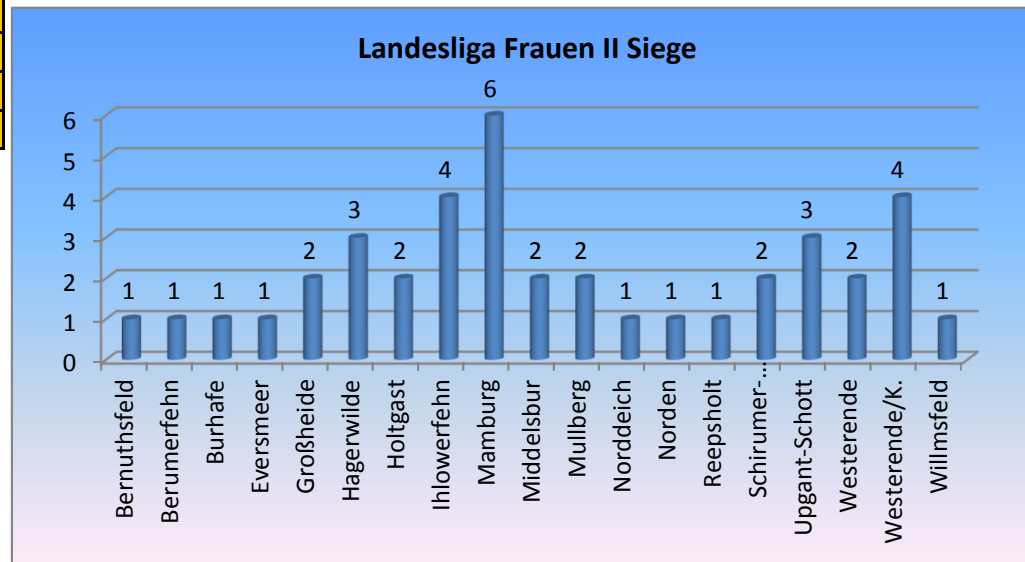

Landesliga Frauen II	
Verein	Siege
Bernuthsfeld	1
Berumerfehn	1
Burhafe	1
Eversmeer	1
Großheide	2
Hagerwilde	3
Holtgast	2
Ihlowerfehn	4
Mamburg	6
Middelsbur	2
Mullberg	2
Norddeich	1
Norden	1
Reepsholt	1
Schirumer-Leegmoor	2
Upgant-Schott	3
Westerende	2
Westerende/K.	4
Willmsfeld	1

Kreise	Siege
Aurich	11
Esens	12
Friedeburg	3
Norden	13
Wittmund	1