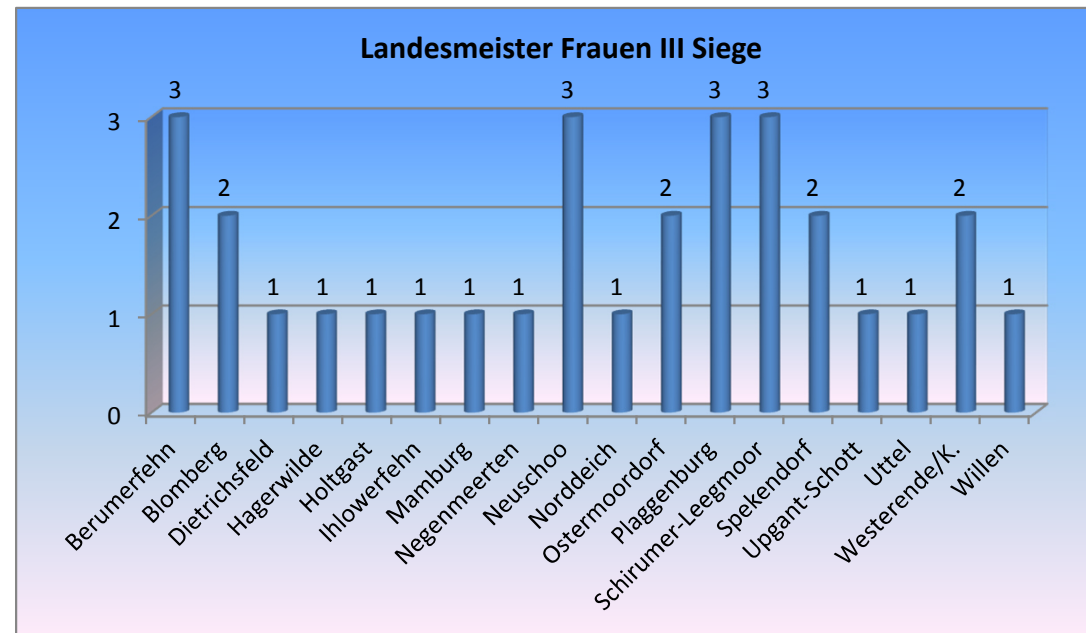

Landesmeister Frauen III	
Verein	Siege
Berumerfehn	3
Blomberg	2
Dietrichsfeld	1
Hagerwilde	1
Holtgast	1
Ihlowerfehn	1
Mamburg	1
Negenmeerten	1
Neuschoo	3
Norddeich	1
Ostermoordorf	2
Plaggenburg	3
Schirumer-Leegmoor	3
Spekendorf	2
Uppant-Schott	1
Uttel	1
Westerende/K.	2
Willen	1

Kreise	Siege
Aurich	11
Esens	8
Norden	8
Wittmund	2