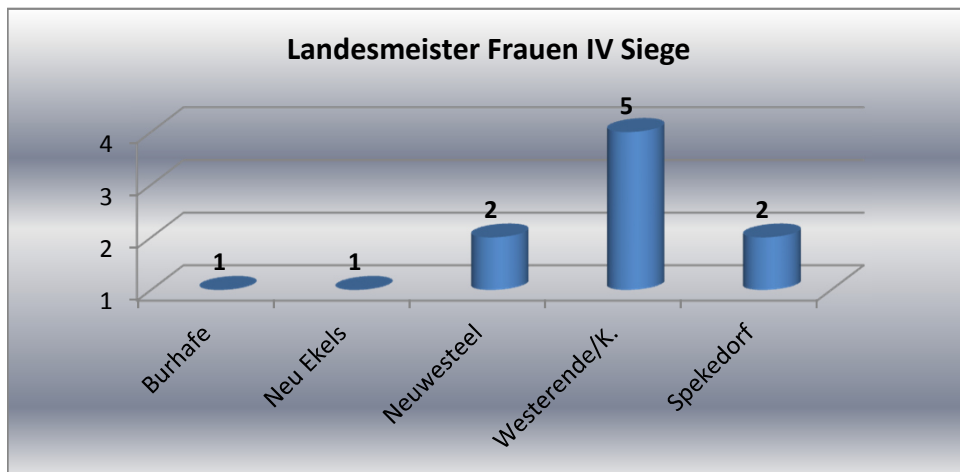

Landesmeister Frauen IV	
Verein	Siege
Burhafe	1
Neu Ekels	1
Neuwesteel	2
Westerende/K.	5
Spekedorf	2

Kreise	Siege
Aurich	8
Norden	2
Wittmund	1

copyright LKV OS
21.05.2018
Geschäftsführer Harald Coordes