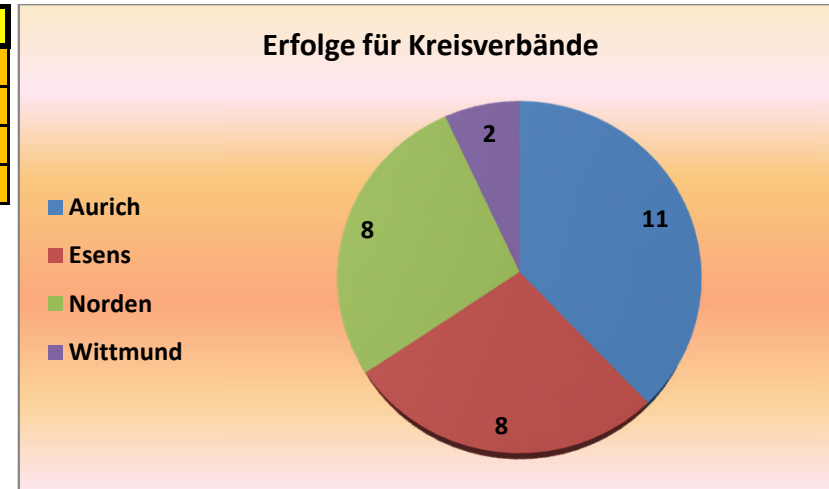

Landesmeister Frauen III	
Verein	Siege
Berumerfehn	3
Blomberg	2
Dietrichsfeld	1
Hagerwilde	1
Holtgast	1
Ihlowerfehn	1
Mamburg	1
Negenmeerten	1
Neuschoo	3
Norddeich	1
Ostermoordorf	2
Plaggenburg	3
Schirumer-Leegmoor	3
Spekendorf	2
Uppant-Schott	1
Uttel	1
Westerende/K.	2
Willen	1

Kreise	Siege
Aurich	11
Esens	8
Norden	8
Wittmund	2