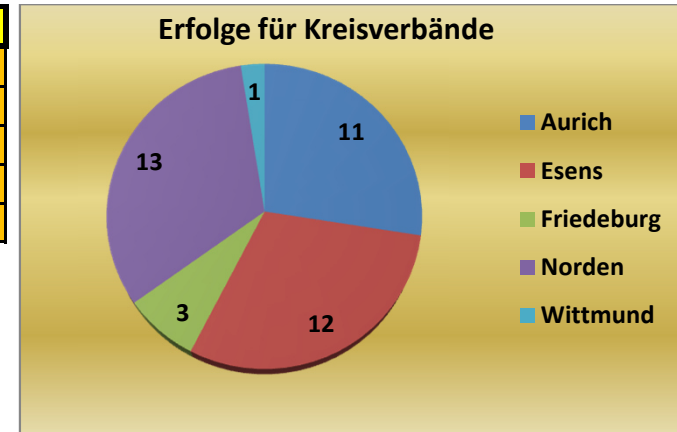

Landesliga Frauen II	
Verein	Siege
Bernuthsfeld	1
Berumerfehn	1
Burhafe	1
Eversmeer	1
Großheide	2
Hagerwilde	3
Holtgast	2
Ihlowerfehn	4
Mamburg	6
Middelsbur	2
Mullberg	2
Norddeich	1
Norden	1
Reepsholt	1
Schirumer-Leegmoor	2
Upgant-Schott	3
Westerende	2
Westerende/K.	4
Willmsfeld	1

Kreise	Siege
Aurich	11
Esens	12
Friedeburg	3
Norden	13
Wittmund	1