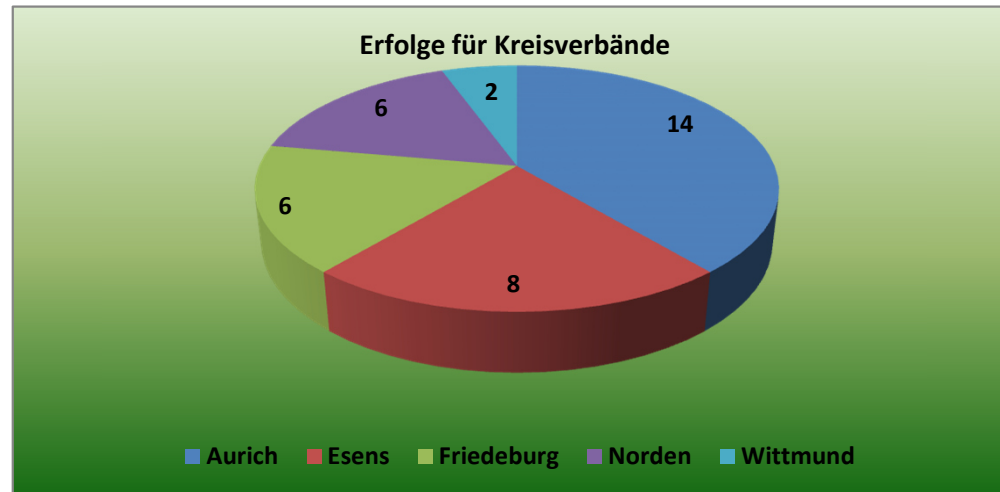

Bezirksliga Frauen I	
Kreise	Siege
Aurich	14
Esens	8
Friedeburg	6
Norden	6
Wittmund	2