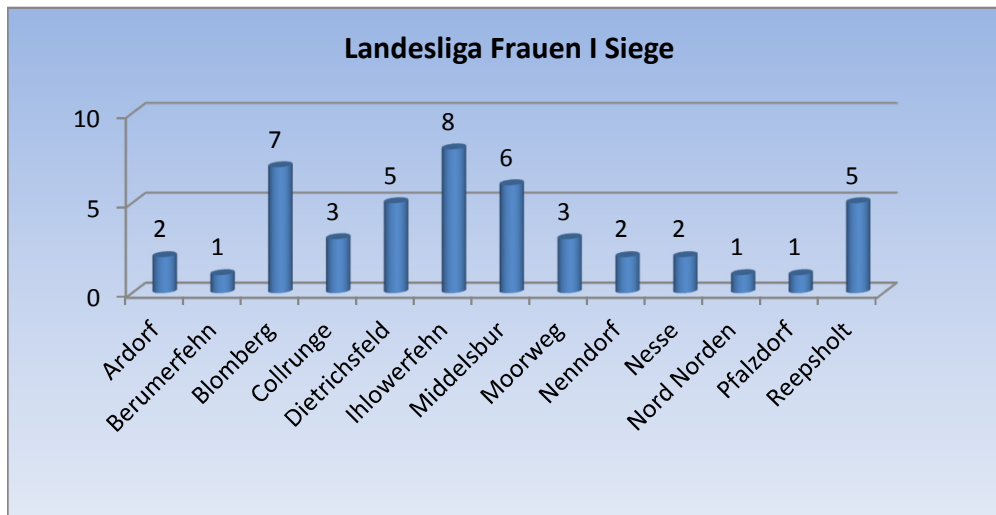

Landes-Klotschießer-Verband Ostfriesland e.V.; gegr. 1947

Statistik Frauenligen I bis IV

Landesliga Frauen I	
Verein	Siege
Ardorf	2
Berumerfehn	1
Blomberg	7
Collrunge	3
Dietrichsfeld	5
Ihlowerfehn	8
Middelsbur	6
Moorweg	3
Nenndorf	2
Nesse	2
Nord Norden	1
Pfalzdorf	1
Reepsholt	5

Kreise	Siege
Aurich	15
Esens	18
Friedeburg	8
Norden	4
Wittmund	2