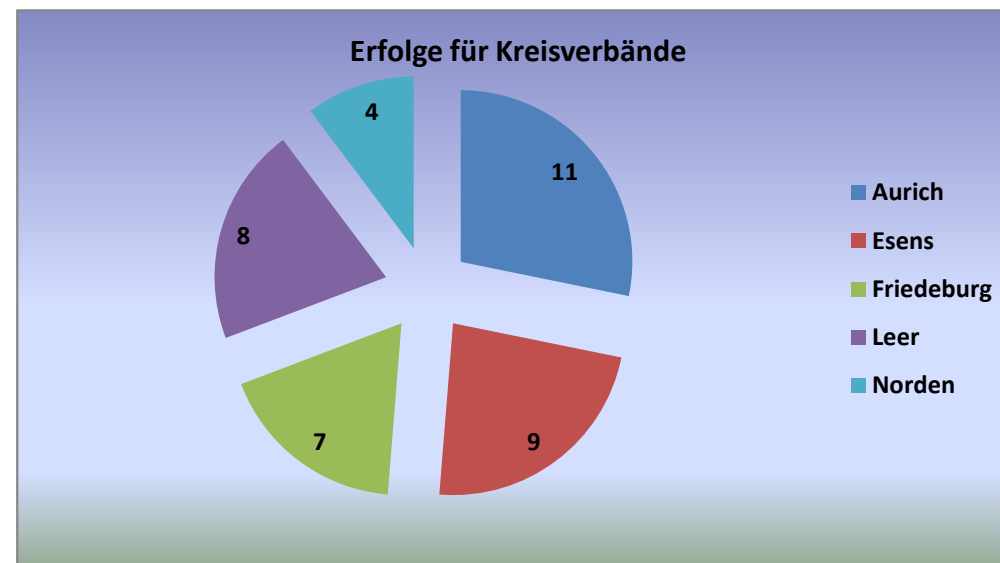

Bezirksklasse Frauen I	
Kreise	Siege
Aurich	11
Esens	9
Friedeburg	7
Leer	8
Norden	4