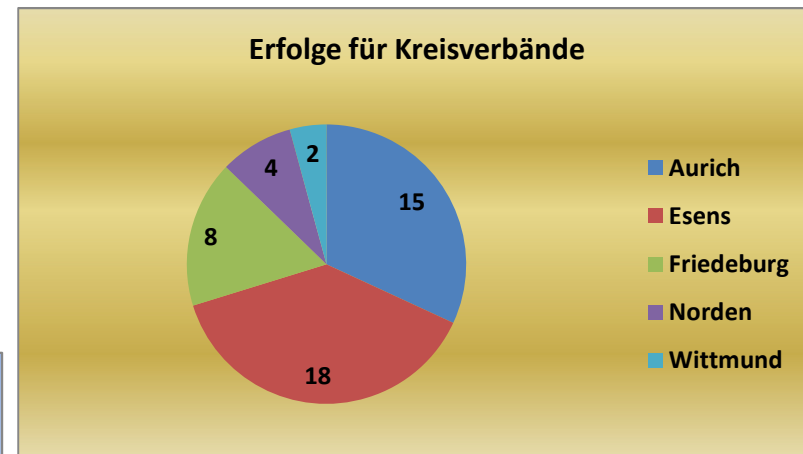

Landes-Klotschießer-Verband Ostfriesland e.V.; gegr. 1947

Statistik Frauenligen I bis IV

Landesliga Frauen I	
Verein	Siege
Ardorf	2
Berumerfehn	1
Blomberg	7
Collrunge	3
Dietrichsfeld	5
Ihlowerfehn	8
Middelsbur	6
Moorweg	3
Nenndorf	2
Nesse	2
Nord Norden	1
Pfalzdorf	1
Reepsholt	5

Kreise	Siege
Aurich	15
Esens	18
Friedeburg	8
Norden	4
Wittmund	2