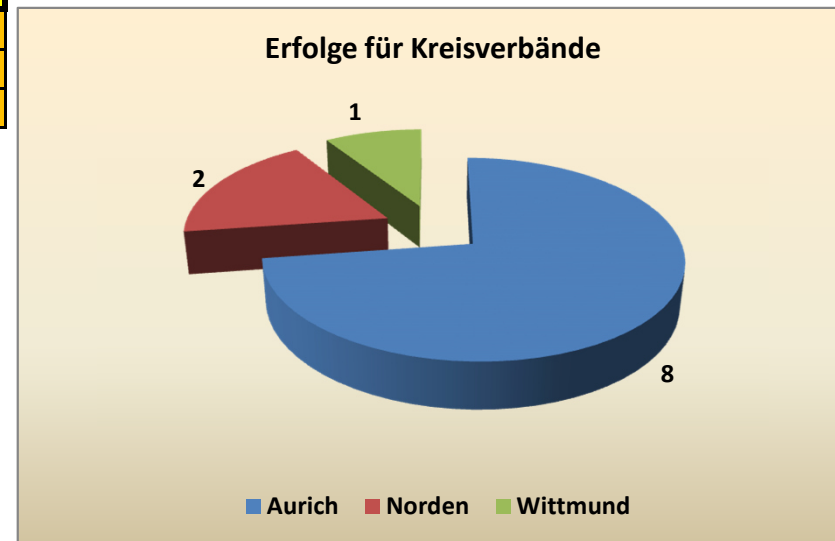

Landesmeister Frauen IV	
Verein	Siege
Burhafe	1
Neu Ekels	1
Neuwesteel	2
Westerende/K.	5
Spekedorf	2

Kreise	Siege
Aurich	8
Norden	2
Wittmund	1

copyright LKV OS
21.05.2018
Geschäftsführer Harald Coordes