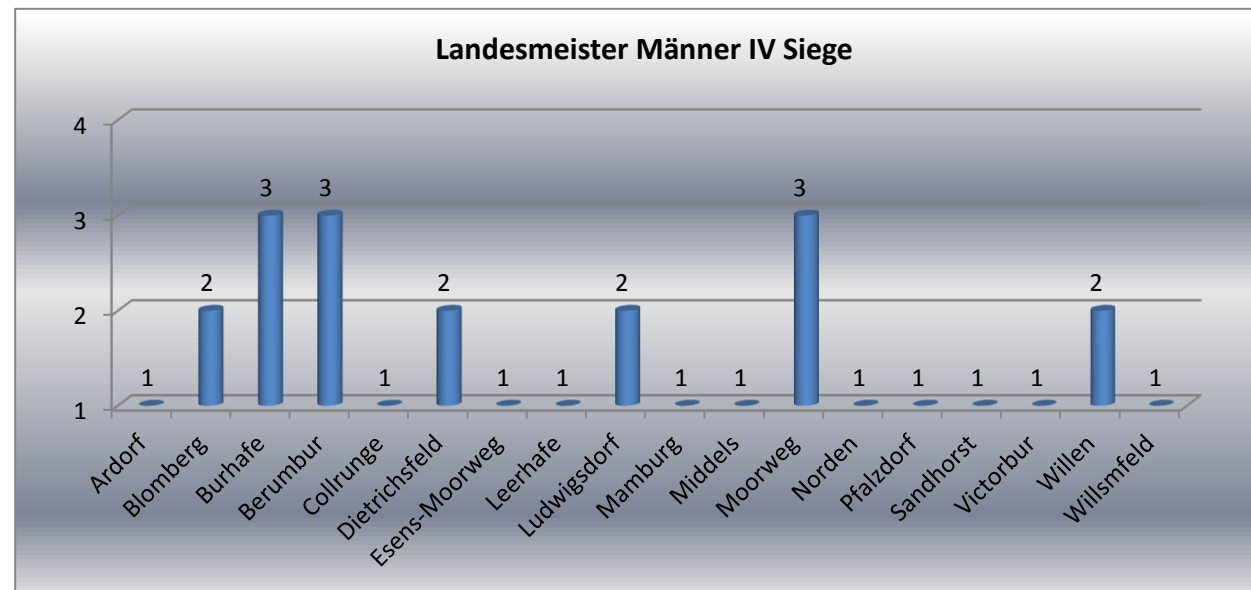

Landesmeister Männer IV	
Verein	Siege
Ardorf	1
Blomberg	2
Burhafe	3
Berumbur	3
Collrunge	1
Dietrichsfeld	2
Esens-Moorweg	1
Leerhafe	1
Ludwigsdorf	2
Mamburg	1
Middels	1
Moorweg	3
Norden	1
Pfalzdorf	1
Sandhorst	1
Victorbur	1
Willen	2
Willsmfeld	1

Kreise	Siege
Aurich	8
Esens	8
Friedeburg	2
Norden	4
Wittmund	6