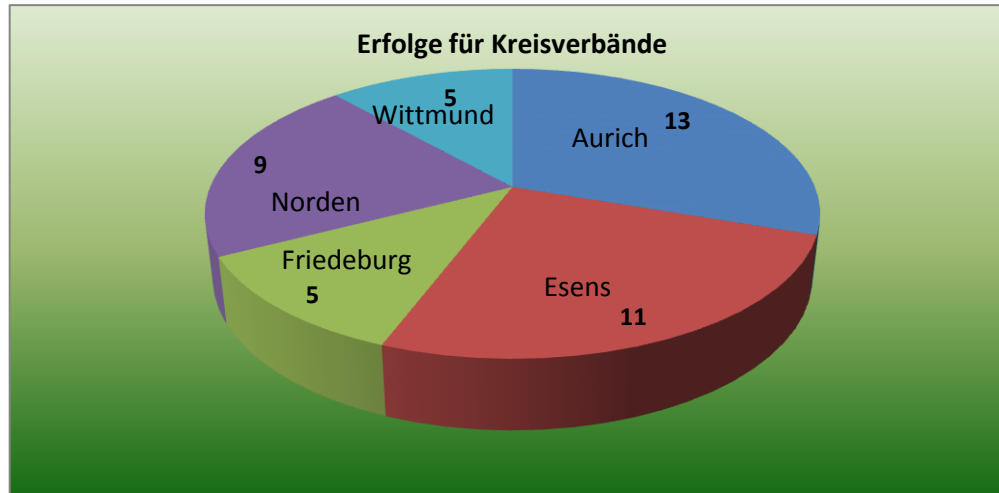

Bezirksliga Männer I	
Kreise	Siege
Aurich	13
Esens	11
Friedeburg	5
Norden	9
Wittmund	5