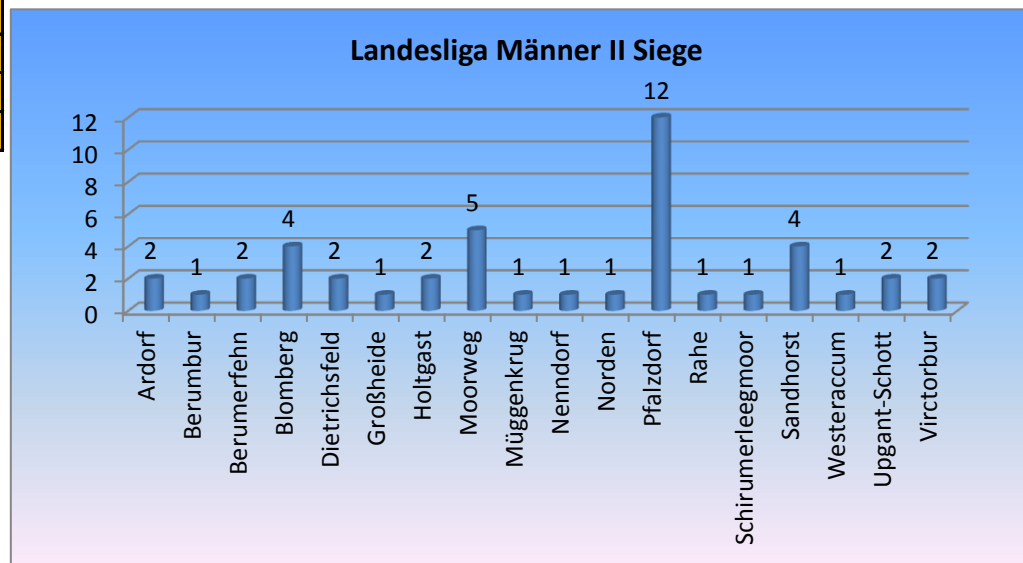

Landesliga Männer II	
Verein	Siege
Ardorf	2
Berumbur	1
Berumerfehn	2
Blomberg	4
Dietrichsfeld	2
Großheide	1
Holtgast	2
Moorweg	5
Müggenkrug	1
Nenndorf	1
Norden	1
Pfalzdorf	12
Rahe	1
Schirumerleegmoor	1
Sandhorst	4
Westeraccum	1
Uppgant-Schott	2
Virctorbur	2

Kreise	Siege
Aurich	22
Esens	13
Friedeburg	1
Norden	7
Wittmund	2