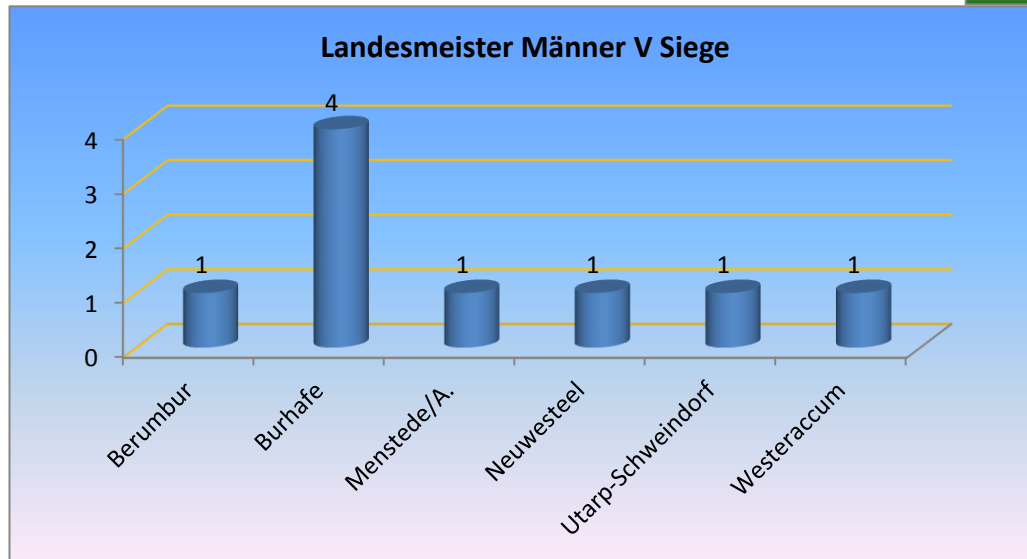

Kreise	Siege
Aurich	12
Esens	9
Friedeburg	7
Norden	7
Wittmund	1

Landesmeister Männer IV	
Verein	Siege
Ardorf	1
Blomberg	2
Burhafe	3
Berumbur	3
Collrunge	1
Dietrichsfeld	2
Esens-Moorweg	1
Leerhafe	1
Ludwigsdorf	2
Mamburg	1
Middels	1
Moorweg	3
Norden	1
Pfalzdorf	1
Sandhorst	1
Victorbur	1
Willen	2
Willsmfeld	1

Kreise	Siege
Aurich	8
Esens	8
Friedeburg	2
Norden	4
Wittmund	6

Landesmeister Männer V	
Verein	Siege
Berumbur	1
Burhafa	4
Menstede/A.	1
Neuwesteel	1
Utarp-Schweindorf	1
Westeraccum	1

Kreise	Siege
Esens	2
Norden	3
Wittmund	4