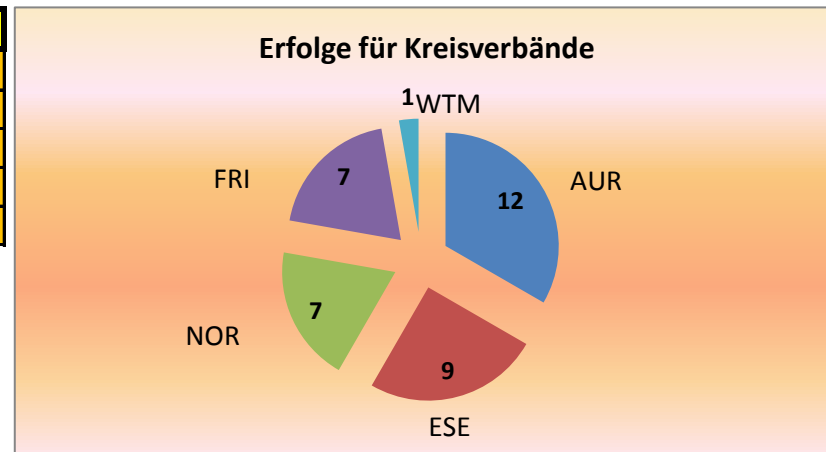

Landesliga Männer III	
Verein	Siege
Berumbur	2
Blomberg	5
Burhafe	1
Dietrichsfeld	2
Leerhafe	6
Moorweg	2
Müggenkrug	1
Nenndorf	1
Norden	2
Pfalzdorf	1
Sandhorst	2
Upgant-Schott	3
Victorbur	3
Westeraccum	1
Westerende/K.	4

Kreise	Siege
Aurich	12
Esens	9
Friedeburg	7
Norden	7
Wittmund	1