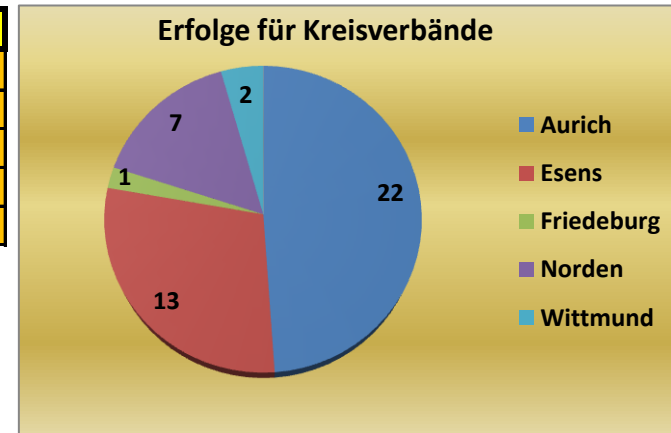

Landesliga Männer II	
Verein	Siege
Ardorf	2
Berumbur	1
Berumerfehn	2
Blomberg	4
Dietrichsfeld	2
Großheide	1
Holtgast	2
Moorweg	5
Müggenkrug	1
Nenndorf	1
Norden	1
Pfalzdorf	12
Rahe	1
Schirumerleegmoor	1
Sandhorst	4
Westeraccum	1
Uppgant-Schott	2
Virctorbur	2

Kreise	Siege
Aurich	22
Esens	13
Friedeburg	1
Norden	7
Wittmund	2