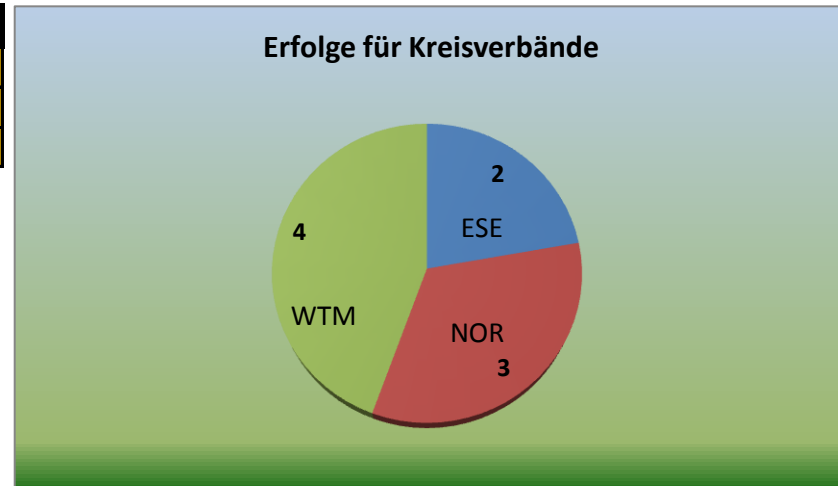

Landesmeister Männer V	
Verein	Siege
Berumbur	1
Burhafa	4
Menstede/A.	1
Neuwesteel	1
Utarp-Schweindorf	1
Westeraccum	1

Kreise	Siege
Esens	2
Norden	3
Wittmund	4

copyright LKV OS
10.04.2017
Geschäftsführer Harald Coordes