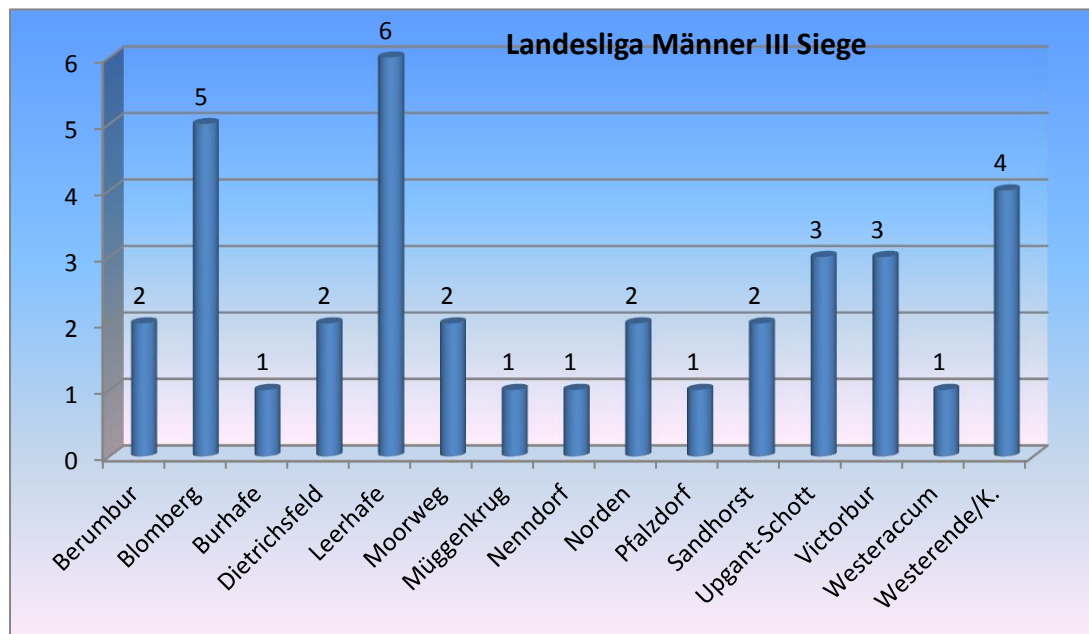

Landesliga Männer III	
Verein	Siege
Berumbur	2
Blomberg	5
Burhafe	1
Dietrichsfeld	2
Leerhafe	6
Moorweg	2
Müggenkrug	1
Nenndorf	1
Norden	2
Pfalzdorf	1
Sandhorst	2
Upgant-Schott	3
Victorbur	3
Westeraccum	1
Westerende/K.	4

Kreise	Siege
Aurich	12
Esens	9
Friedeburg	7
Norden	7
Wittmund	1