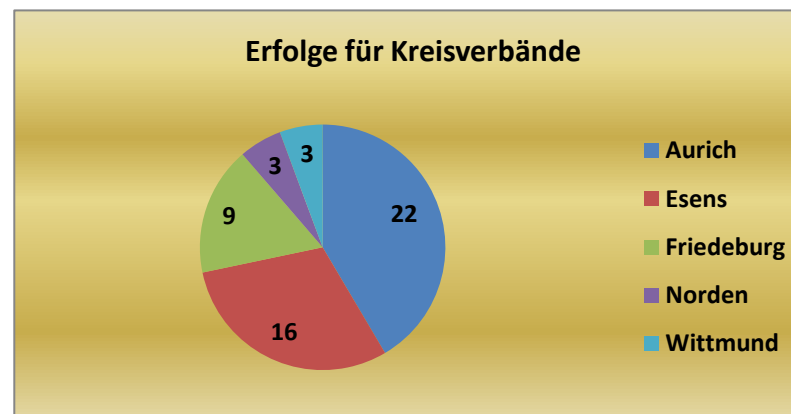

Landes-Klotschießer-Verband Ostfriesland e.V.; gegr. 1947

Statistik Männerligen I bis V

Landesliga Männer I	
Verein	Siege
Ardorf	3
Bensersiel	2
Berumbur	1
Blomberg	7
Dietrichsfeld	1
Holtgast	3
Middelsbur	1
Nesse	1
Pfalzdorf	21
Reepsholt	9
Upgant-Schott	1
Utarp-Schweindorf	2
Westeraccum	1

Kreise	Siege
Aurich	22
Esens	16
Friedeburg	9
Norden	3
Wittmund	3