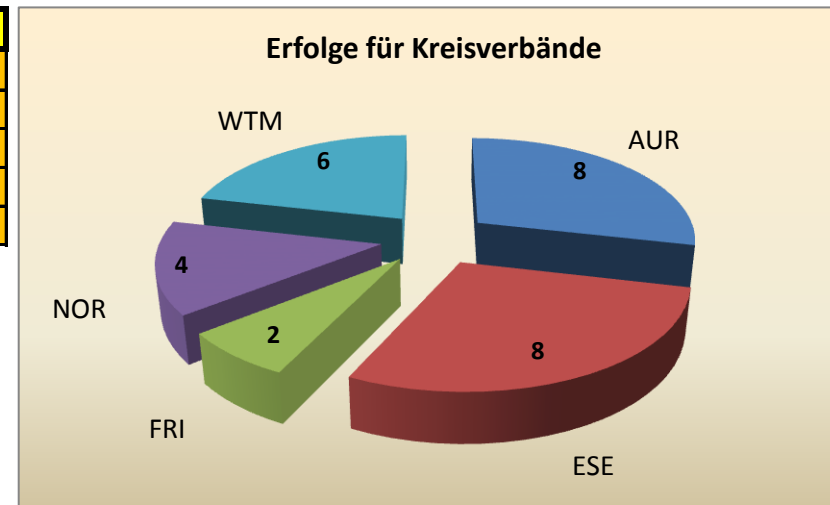

Landesmeister Männer IV	
Verein	Siege
Ardorf	1
Blomberg	2
Burhafe	3
Berumbur	3
Collrunge	1
Dietrichsfeld	2
Esens-Moorweg	1
Leerhafe	1
Ludwigsdorf	2
Mamburg	1
Middels	1
Moorweg	3
Norden	1
Pfalzdorf	1
Sandhorst	1
Victorbur	1
Willen	2
Willsmfeld	1

Kreise	Siege
Aurich	8
Esens	8
Friedeburg	2
Norden	4
Wittmund	6