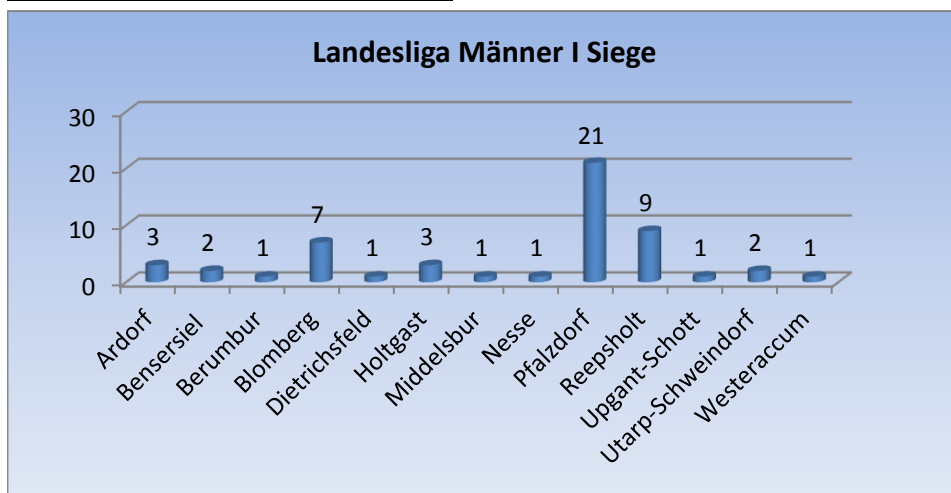

Landes-Klotschießer-Verband Ostfriesland e.V.; gegr. 1947

Statistik Männerligen I bis V

Landesliga Männer I	
Verein	Siege
Ardorf	3
Bensersiel	2
Berumbur	1
Blomberg	7
Dietrichsfeld	1
Holtgast	3
Middelsbur	1
Nesse	1
Pfalzdorf	21
Reepsholt	9
Upgant-Schott	1
Utarp-Schweindorf	2
Westeraccum	1

Kreise	Siege
Aurich	22
Esens	16
Friedeburg	9
Norden	3
Wittmund	3