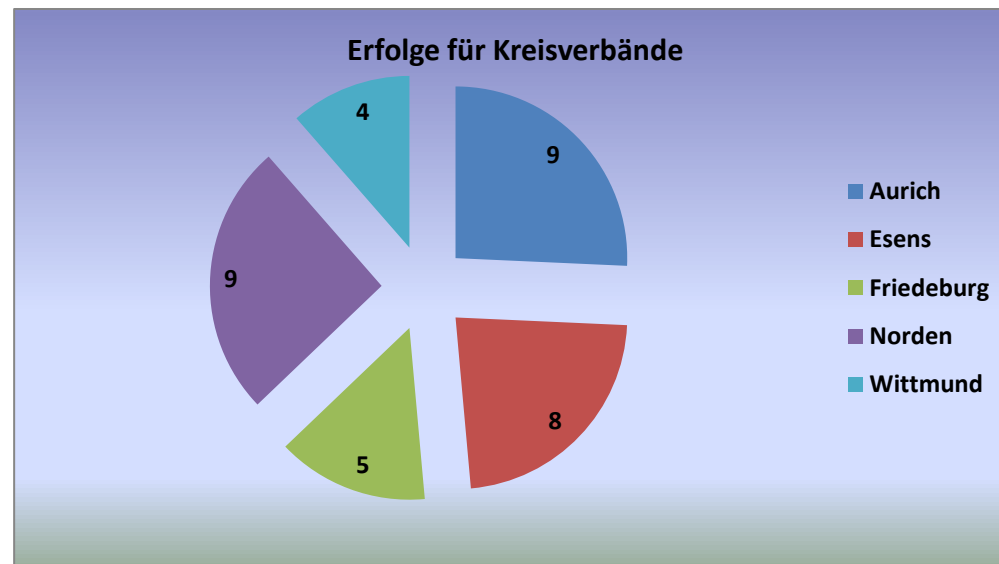

Bezirksklasse Männer I	
Kreise	Siege
Aurich	9
Esens	8
Friedeburg	5
Norden	9
Wittmund	4