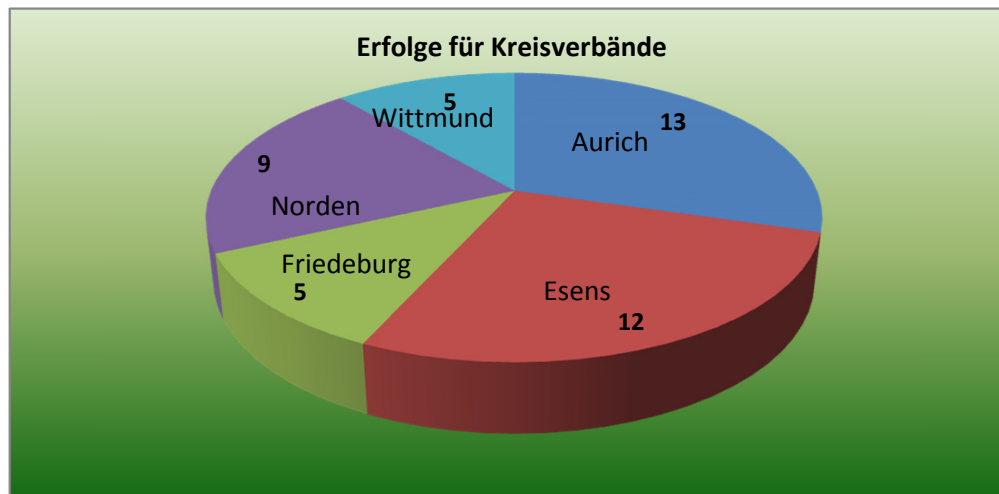

Bezirksliga Männer I	
Kreise	Siege
Aurich	13
Esens	12
Friedeburg	5
Norden	9
Wittmund	5