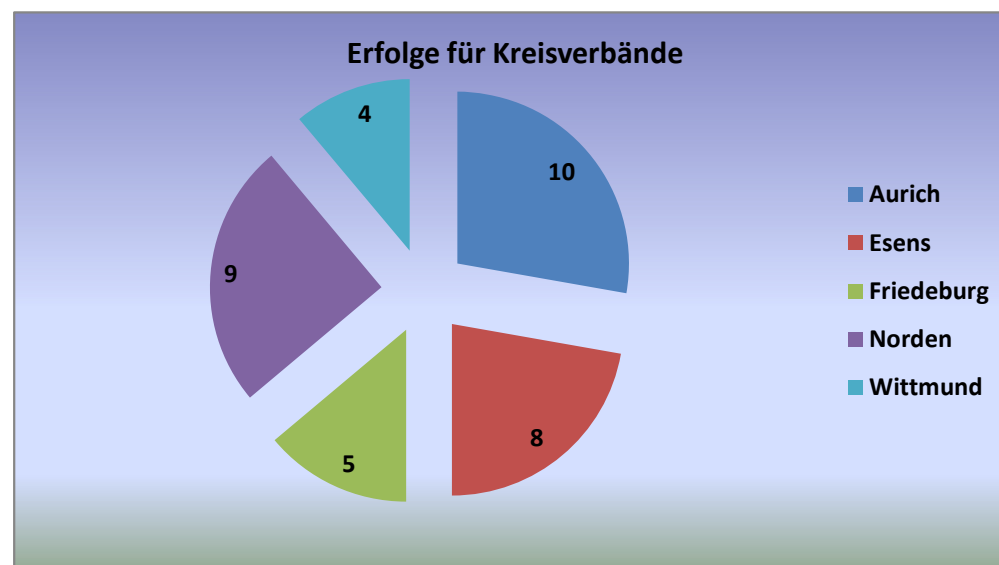

Bezirksklasse Männer I	
Kreise	Siege
Aurich	10
Esens	8
Friedeburg	5
Norden	9
Wittmund	4