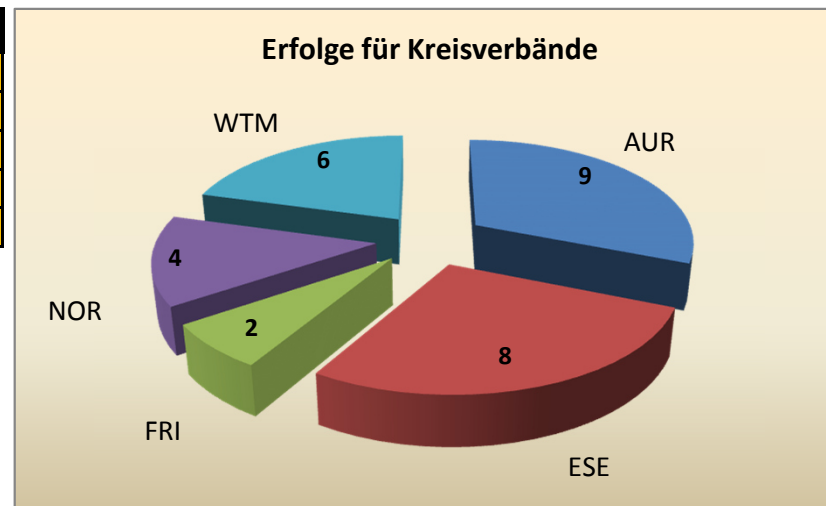

Landesmeister Männer IV	
Verein	Siege
Ardorf	1
Blomberg	2
Burhafe	3
Berumbur	3
Collrunge	1
Dietrichsfeld	2
Esens-Moorweg	1
Leerhafe	1
Ludwigsdorf	2
Mamburg	1
Middels	1
Moorweg	3
Norden	1
Pfalzdorf	1
Rahe	1
Sandhorst	1
Victorbur	1
Willen	2
Willsmfeld	1

Kreise	Siege
Aurich	9
Esens	8
Friedeburg	2
Norden	4
Wittmund	6