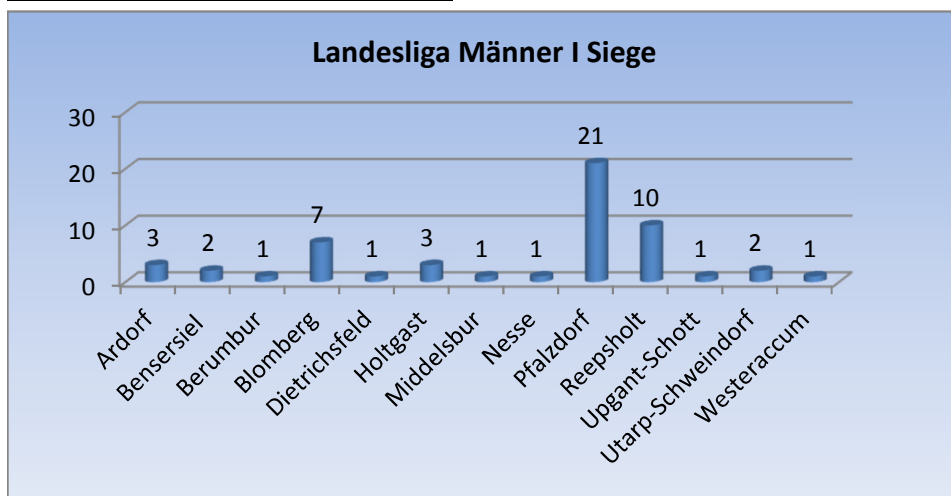

Landes-Klotschießer-Verband Ostfriesland e.V.; gegr. 1947

Statistik Männerligen I bis V

Landesliga Männer I	
Verein	Siege
Ardorf	3
Bensersiel	2
Berumbur	1
Blomberg	7
Dietrichsfeld	1
Holtgast	3
Middelsbur	1
Nesse	1
Pfalzdorf	21
Reepsholt	10
Upgant-Schott	1
Utarp-Schweindorf	2
Westeraccum	1

Kreise	Siege
Aurich	22
Esens	16
Friedeburg	10
Norden	3
Wittmund	3