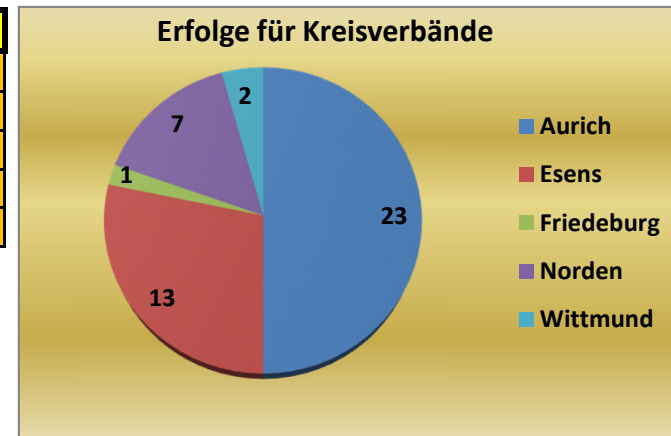

Landesliga Männer II	
Verein	Siege
Ardorf	2
Berumbur	1
Berumerfehn	2
Blomberg	4
Dietrichsfeld	2
Großheide	1
Holtgast	2
Moorweg	5
Müggenkrug	1
Nenndorf	1
Norden	1
Pfalzdorf	13
Rahe	1
Schirumerleegmoor	1
Sandhorst	4
Westeraccum	1
Upgant-Schott	2
Virctorbur	2

Kreise	Siege
Aurich	23
Esens	13
Friedeburg	1
Norden	7
Wittmund	2