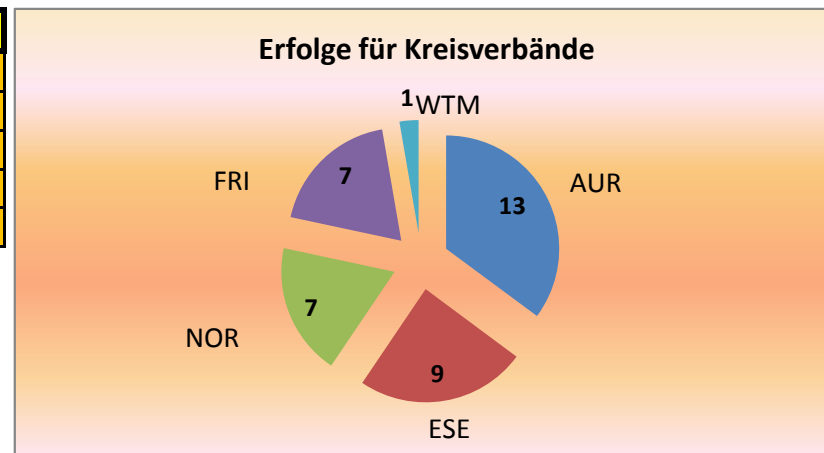

Landesliga Männer III	
Verein	Siege
Berumbur	2
Blomberg	5
Burhafe	1
Dietrichsfeld	3
Leerhafe	6
Moorweg	2
Müggenkrug	1
Nenndorf	1
Norden	2
Pfalzdorf	1
Sandhorst	2
Upgant-Schott	3
Victorbur	3
Westeraccum	1
Westerende/K.	4

Kreise	Siege
Aurich	13
Esens	9
Friedeburg	7
Norden	7
Wittmund	1