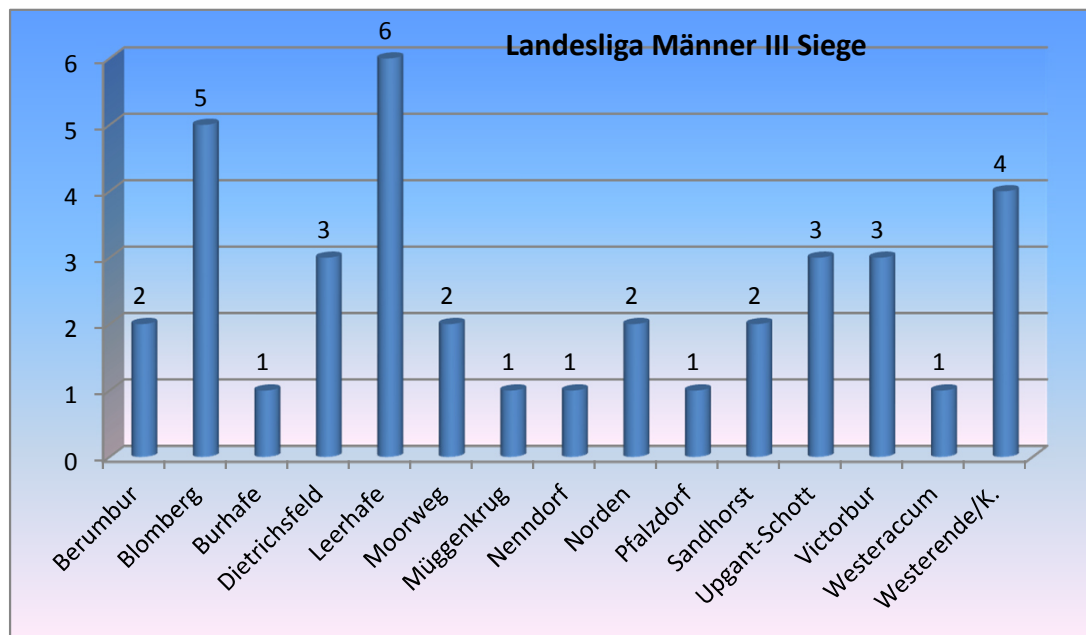

Landesliga Männer III	
Verein	Siege
Berumbur	2
Blomberg	5
Burhafe	1
Dietrichsfeld	3
Leerhafe	6
Moorweg	2
Müggenkrug	1
Nenndorf	1
Norden	2
Pfalzdorf	1
Sandhorst	2
Upgant-Schott	3
Victorbur	3
Westeraccum	1
Westerende/K.	4

Kreise	Siege
Aurich	13
Esens	9
Friedeburg	7
Norden	7
Wittmund	1