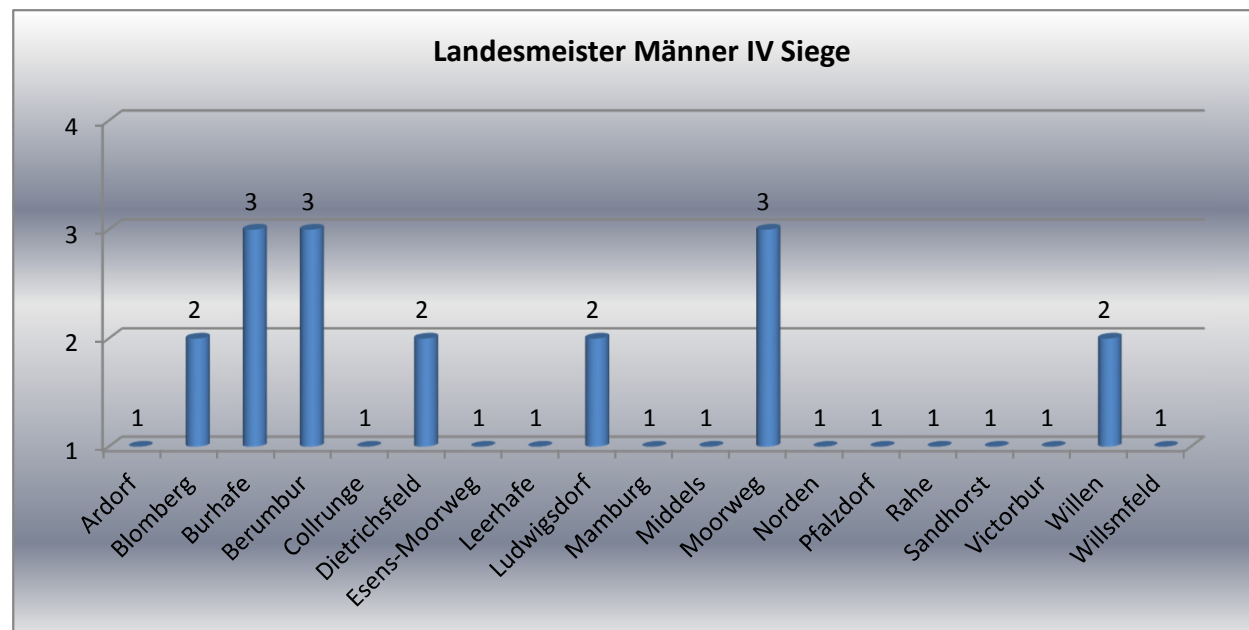

Landesmeister Männer IV	
Verein	Siege
Ardorf	1
Blomberg	2
Burhafe	3
Berumbur	3
Collrunge	1
Dietrichsfeld	2
Esens-Moorweg	1
Leerhafe	1
Ludwigsdorf	2
Mamburg	1
Middels	1
Moorweg	3
Norden	1
Pfalzdorf	1
Rahe	1
Sandhorst	1
Victorbur	1
Willen	2
Willsmfeld	1

Kreise	Siege
Aurich	9
Esens	8
Friedeburg	2
Norden	4
Wittmund	6