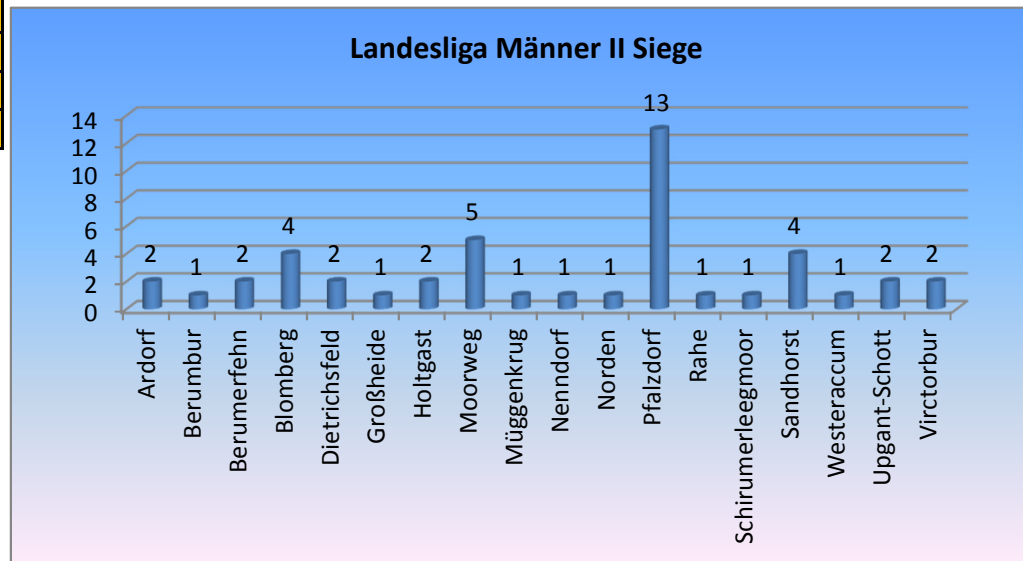

Landesliga Männer II	
Verein	Siege
Ardorf	2
Berumbur	1
Berumerfehn	2
Blomberg	4
Dietrichsfeld	2
Großheide	1
Holtgast	2
Moorweg	5
Müggenkrug	1
Nenndorf	1
Norden	1
Pfalzdorf	13
Rahe	1
Schirumerleegmoor	1
Sandhorst	4
Westeraccum	1
Upgant-Schott	2
Virctorbur	2

Kreise	Siege
Aurich	23
Esens	13
Friedeburg	1
Norden	7
Wittmund	2