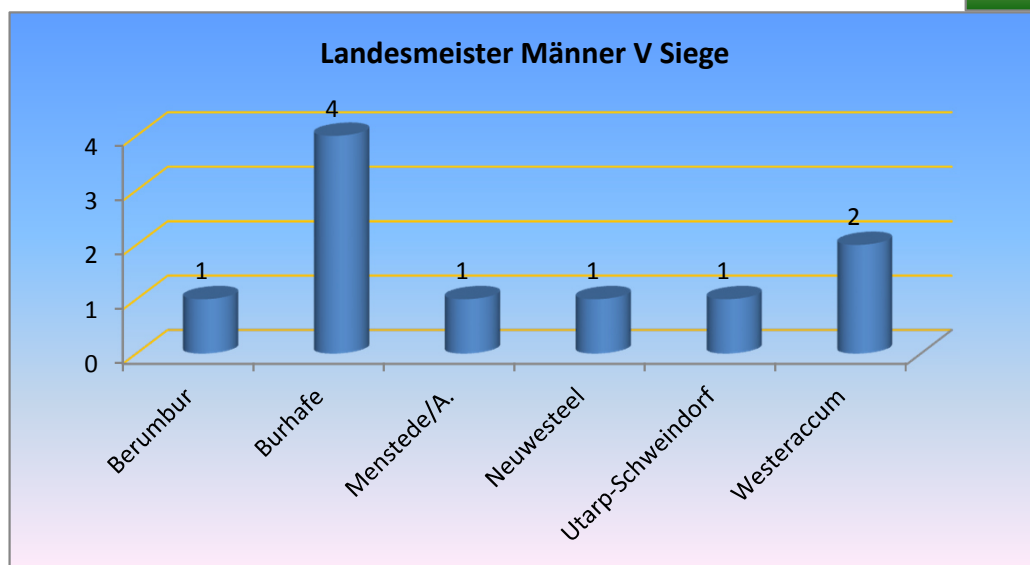

Kreise	Siege
Aurich	23
Esens	13
Friedeburg	1
Norden	7
Wittmund	2

Landesliga Männer III	
Verein	Siege
Berumbur	2
Blomberg	5
Burhafe	1
Dietrichsfeld	3
Leerhafe	6
Moorweg	2
Müggenkrug	1
Nenndorf	1
Norden	2
Pfalzdorf	1
Sandhorst	2
Upgant-Schott	3
Victorbur	3
Westeraccum	1
Westerende/K.	4

Kreise	Siege
Aurich	13
Esens	9
Friedeburg	7
Norden	7
Wittmund	1

Landesmeister Männer IV	
Verein	Siege
Ardorf	1
Blomberg	2
Burhafe	3
Berumbur	3
Collrunge	1
Dietrichsfeld	2
Esens-Moorweg	1
Leerhafe	1
Ludwigsdorf	2
Mamburg	1
Middels	1
Moorweg	3
Norden	1
Pfalzdorf	1
Rahe	1
Sandhorst	1
Victorbur	1
Willen	2
Willsmfeld	1

Kreise	Siege
Aurich	9
Esens	8
Friedeburg	2
Norden	4
Wittmund	6

Landesmeister Männer V	
Verein	Siege
Berumbur	1
Burhafe	4
Menstede/A.	1
Neuwesteel	1
Utarp-Schweindorf	1
Westeraccum	2

Kreise	Siege
Esens	3
Norden	3
Wittmund	4