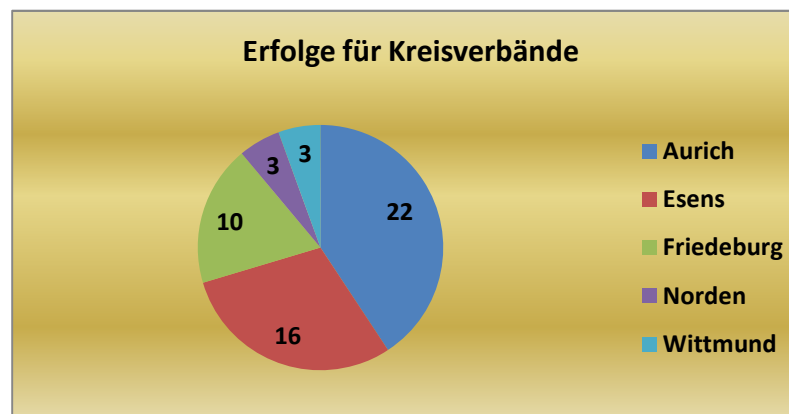

Landes-Klotschießer-Verband Ostfriesland e.V.; gegr. 1947

Statistik Männerligen I bis V

Landesliga Männer I	
Verein	Siege
Ardorf	3
Bensersiel	2
Berumbur	1
Blomberg	7
Dietrichsfeld	1
Holtgast	3
Middelsbur	1
Nesse	1
Pfalzdorf	21
Reepsholt	10
Upgant-Schott	1
Utarp-Schweindorf	2
Westeraccum	1

Kreise	Siege
Aurich	22
Esens	16
Friedeburg	10
Norden	3
Wittmund	3