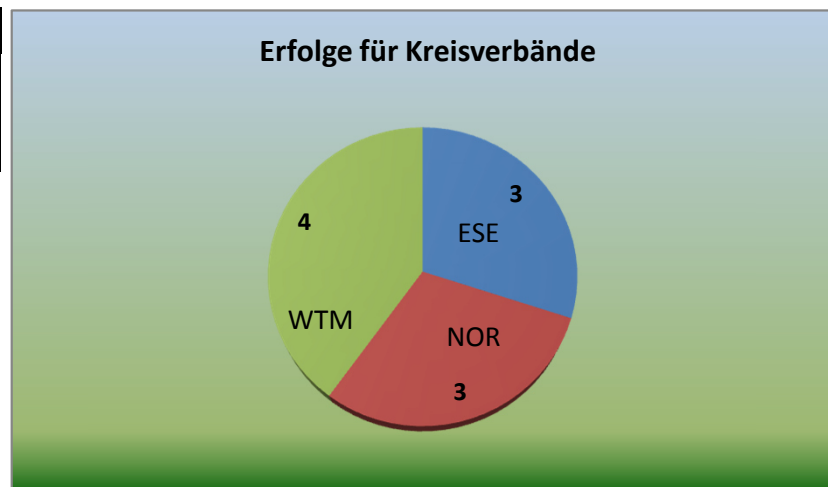

Landesmeister Männer V	
Verein	Siege
Berumbur	1
Burhafe	4
Menstede/A.	1
Neuwesteel	1
Utarp-Schweindorf	1
Westeraccum	2

Kreise	Siege
Esens	3
Norden	3
Wittmund	4

copyright LKV OS
21.05.2018
Geschäftsführer Harald Coordes