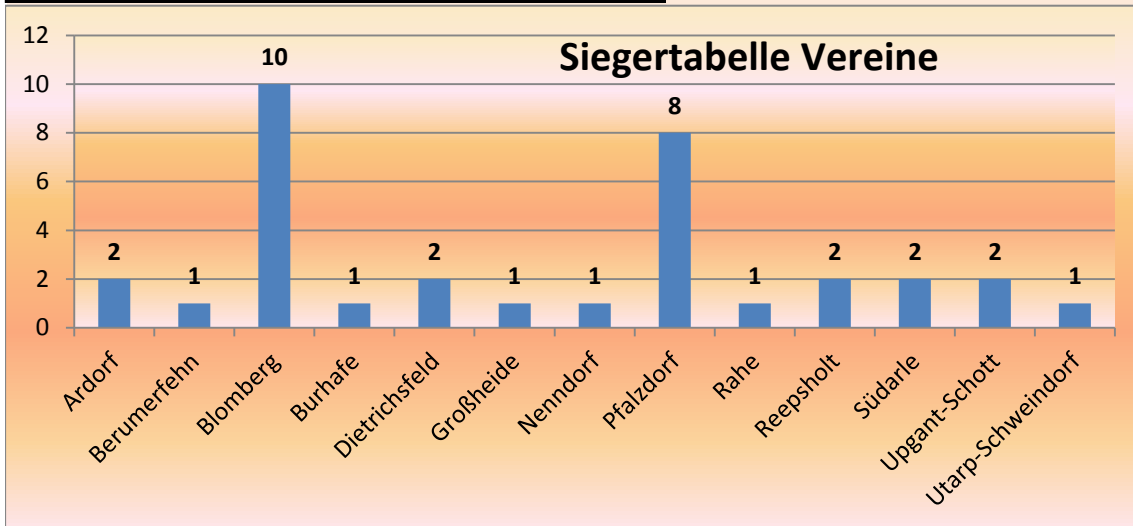

Sieger/Statistik Ostfrieslandpokal	
Jahr	Verein
2017	Südarle (KV NOR)
2016	Pfalzdorf (KV AUR)
2015	Reepsholt (KV FRI)
2014	Reepsholt (KV FRI)
2013	Großheide (KV NOR)
2012	Pfalzdorf (KV AUR)
2011	Pfalzdorf (KV AUR)
2010	Südarle (KV NOR)
2009	Pfalzdorf (KV AUR)
2008	Pfalzdorf (KV AUR)
2007	Pfalzdorf (KV AUR)
2006	Blomberg (KV ESE)
2005	Pfalzdorf (KV AUR)
2004	Pfalzdorf (KV AUR)
2003	Ardorf (KV WTM)
2002	Blomberg (KV ESE)
2001	Ardorf (KV WTM)
2000	Dietrichsfeld (KV AUR)
1999	Blomberg (KV ESE)
1998	Blomberg (KV ESE)
1997	Blomberg (KV ESE)
1996	Blomberg (KV ESE)
1995	Dietrichsfeld (KV AUR)
1994	Blomberg (KV ESE)
1993	Utarp-Schweindorf (KV ESE)
1992	Upgant-Schott (KV NOR)
1991	Blomberg (KV ESE)
1990	Blomberg (KV ESE)
1989	Rahe (KV AUR)
1988	Burhafe (KV WTM)
1987	Blomberg (KV ESE)
1986	Nenndorf (KV ESE)
1985	Upgant-Schott (KV NOR)
1984	Berumerfehn (KV NOR)

Statistik Ostfrieslandpokal	
Verein	Siege
Ardorf	2
Berumerfehn	1
Blomberg	10
Burhufe	1
Dietrichsfeld	2
Großheide	1
Nenndorf	1
Pfalzdorf	8
Rahe	1
Reepsholt	2
Südarle	2
Upgant-Schott	2
Utarp-Schweindorf	1