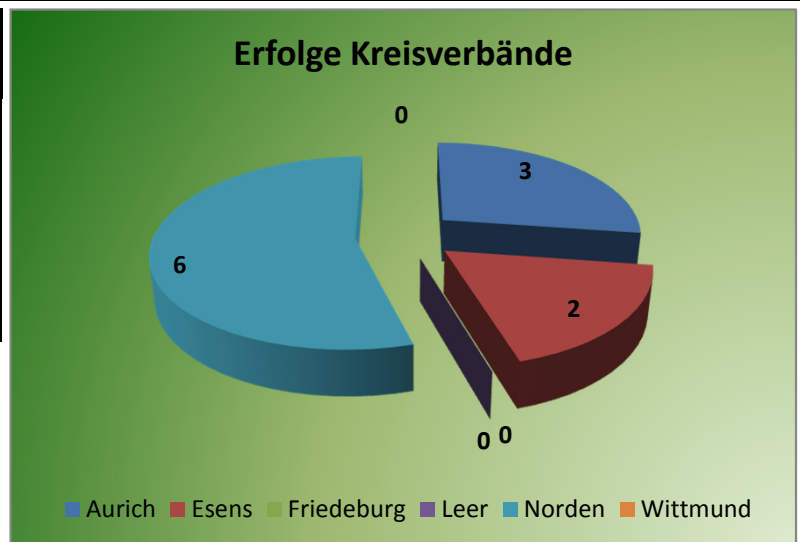

w. Jugend F	
Kreise	Siege
Aurich	3
Esens	2
Friedeburg	0
Leer	0
Norden	6
Wittmund	0