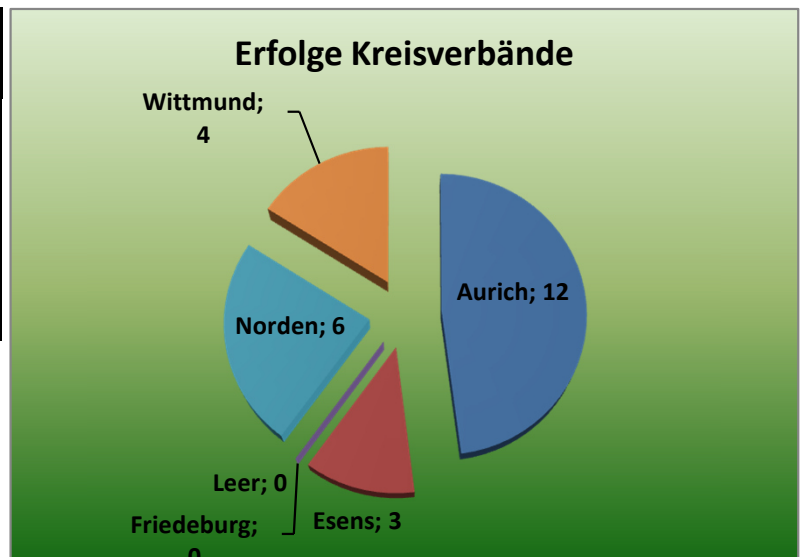

w. Jugend E	
Kreise	Siege
Aurich	12
Esens	3
Friedeburg	0
Leer	0
Norden	6
Wittmund	4