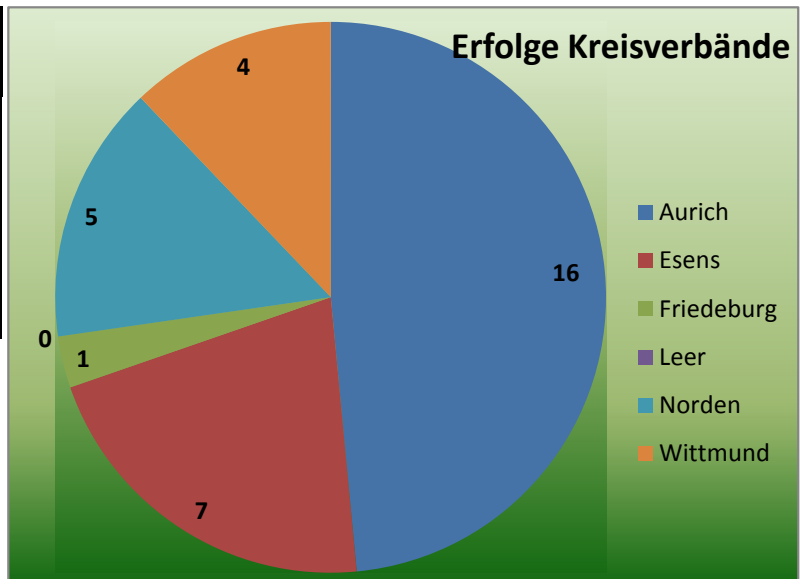

w. Jugend D	
Kreise	Siege
Aurich	16
Esens	7
Friedeburg	1
Leer	0
Norden	5
Wittmund	4